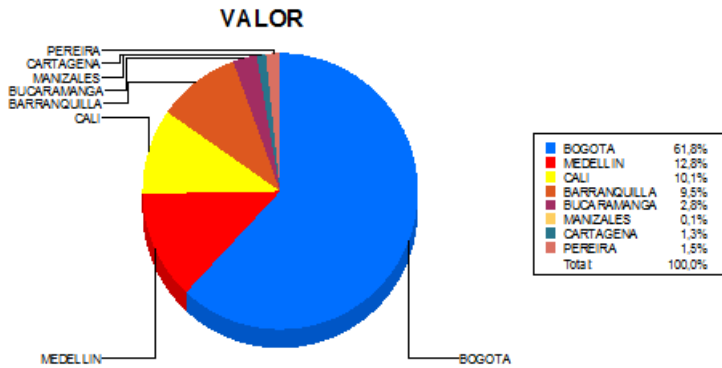

BOLETIN INFORMATIVO DIARIO DEVOLUCION - SEGUNDA SESION

Plaza	Cantidad	Millones (\$)
BOGOTA	1.641	13.931,90
MEDELLIN	325	2.886,08
CALI	280	2.283,53
BARRANQUILLA	209	2.145,33
BUCARAMANGA	61	625,88
MANIZALES	10	22,10
CARTAGENA	57	285,41
PEREIRA	41	347,69
TOTAL	2.624	22.527,90

DISTRIBUCION DE LA DEVOLUCION ENVIADA POR SUCURSAL

19/07/2017