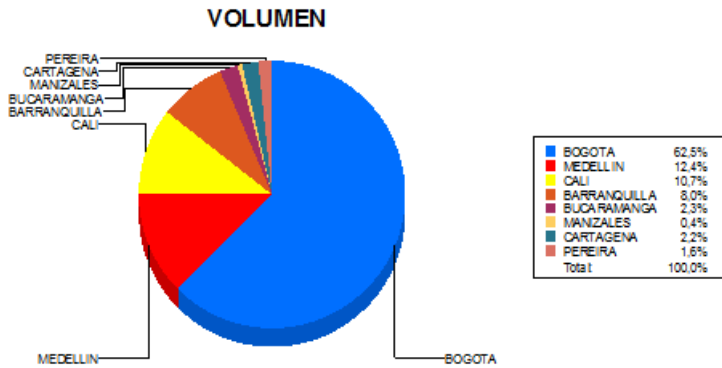

BOLETIN INFORMATIVO DIARIO DEVOLUCION - SEGUNDA SESION

Plaza	Cantidad	Millones (\$)
BOGOTA	1.641	13.931,90
MEDELLIN	325	2.886,08
CALI	280	2.283,53
BARRANQUILLA	209	2.145,33
BUCARAMANGA	61	625,88
MANIZALES	10	22,10
CARTAGENA	57	285,41
PEREIRA	41	347,69
TOTAL	2.624	22.527,90

DISTRIBUCION DE LA DEVOLUCION ENVIADA POR SUCURSAL

19/07/2017