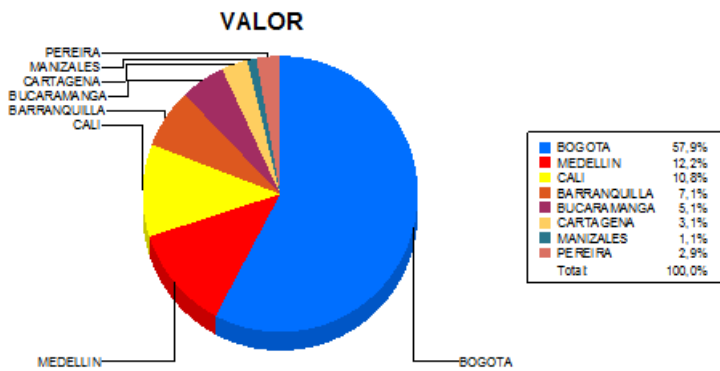

BOLETIN INFORMATIVO DIARIO CANJE - PRIMERA SESION

Plaza	Cantidad	Millones (\$)
BOGOTA	27.361	441.916,64
MEDELLIN	7.769	92.992,96
CALI	7.534	82.479,63
BARRANQUILLA	3.853	53.889,52
BUCARAMANGA	2.036	39.095,93
CARTAGENA	1.795	23.371,27
MANIZALES	555	8.051,92
PEREIRA	1.113	21.950,62
TOTAL	52.016	763.748,49

DISTRIBUCION DEL CANJE ENVIADO POR SUCURSAL

19/07/2017