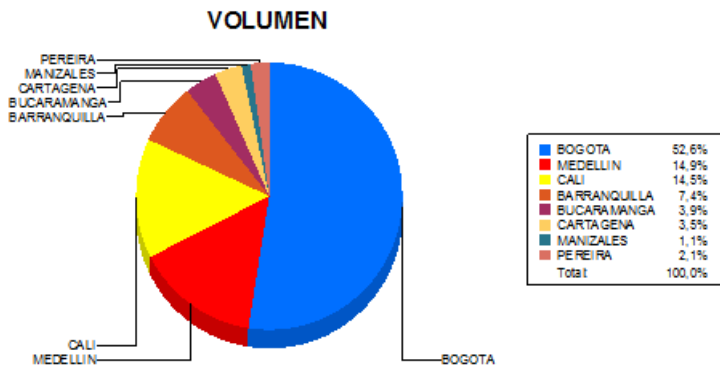

BOLETIN INFORMATIVO DIARIO CANJE - PRIMERA SESION

Plaza	Cantidad	Millones (\$)
BOGOTA	27.361	441.916,64
MEDELLIN	7.769	92.992,96
CALI	7.534	82.479,63
BARRANQUILLA	3.853	53.889,52
BUCARAMANGA	2.036	39.095,93
CARTAGENA	1.795	23.371,27
MANIZALES	555	8.051,92
PEREIRA	1.113	21.950,62
TOTAL	52.016	763.748,49

DISTRIBUCION DEL CANJE ENVIADO POR SUCURSAL

19/07/2017