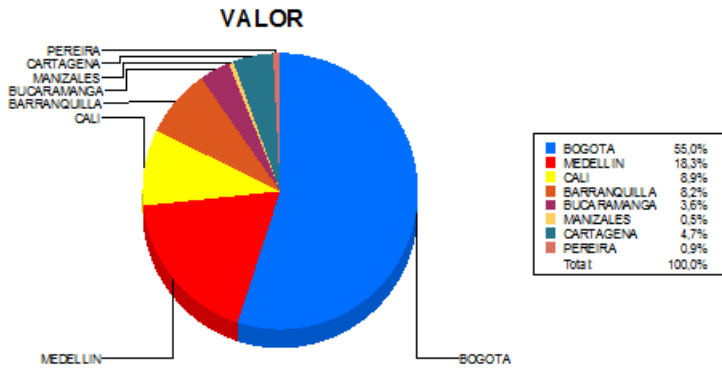

## BOLETIN INFORMATIVO DIARIO DEVOLUCION - SEGUNDA SESION

Plaza	Cantidad	Millones (\$)
<b>BOGOTA</b>	<b>1.589</b>	<b>11.427,74</b>
<b>MEDELLIN</b>	<b>311</b>	<b>3.805,62</b>
<b>CALI</b>	<b>278</b>	<b>1.840,59</b>
<b>BARRANQUILLA</b>	<b>204</b>	<b>1.697,37</b>
<b>BUCARAMANGA</b>	<b>79</b>	<b>749,96</b>
<b>MANIZALES</b>	<b>18</b>	<b>101,91</b>
<b>CARTAGENA</b>	<b>80</b>	<b>977,30</b>
<b>PEREIRA</b>	<b>23</b>	<b>188,25</b>
<b>TOTAL</b>	<b>2.582</b>	<b>20.788,74</b>

### DISTRIBUCION DE LA DEVOLUCION ENVIADA POR SUCURSAL

18/07/2017