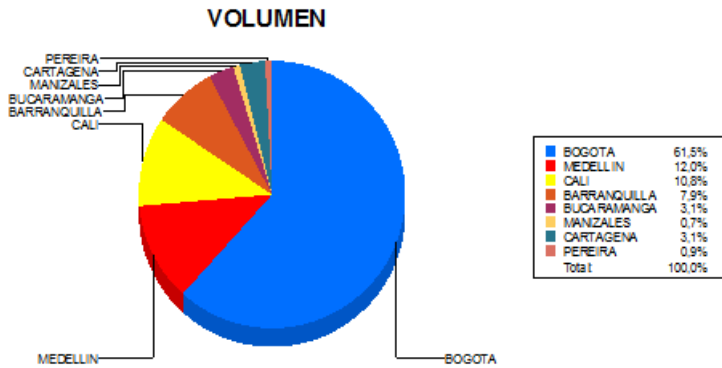

## BOLETIN INFORMATIVO DIARIO DEVOLUCION - SEGUNDA SESION

Plaza	Cantidad	Millones (\$)
<b>BOGOTA</b>	<b>1.589</b>	<b>11.427,74</b>
<b>MEDELLIN</b>	<b>311</b>	<b>3.805,62</b>
<b>CALI</b>	<b>278</b>	<b>1.840,59</b>
<b>BARRANQUILLA</b>	<b>204</b>	<b>1.697,37</b>
<b>BUCARAMANGA</b>	<b>79</b>	<b>749,96</b>
<b>MANIZALES</b>	<b>18</b>	<b>101,91</b>
<b>CARTAGENA</b>	<b>80</b>	<b>977,30</b>
<b>PEREIRA</b>	<b>23</b>	<b>188,25</b>
<b>TOTAL</b>	<b>2.582</b>	<b>20.788,74</b>

### DISTRIBUCION DE LA DEVOLUCION ENVIADA POR SUCURSAL

18/07/2017