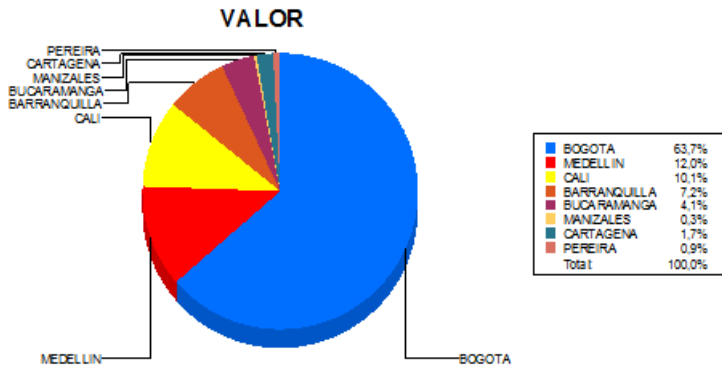

BOLETIN INFORMATIVO DIARIO DEVOLUCION - SEGUNDA SESION

Plaza	Cantidad	Millones (\$)
BOGOTA	2.949	21.227,15
MEDELLIN	410	4.002,15
CALI	669	3.351,91
BARRANQUILLA	282	2.398,83
BUCARAMANGA	150	1.372,77
MANIZALES	9	99,20
CARTAGENA	66	576,24
PEREIRA	35	311,15
TOTAL	4.570	33.339,40

DISTRIBUCION DE LA DEVOLUCION ENVIADA POR SUCURSAL

17/07/2017