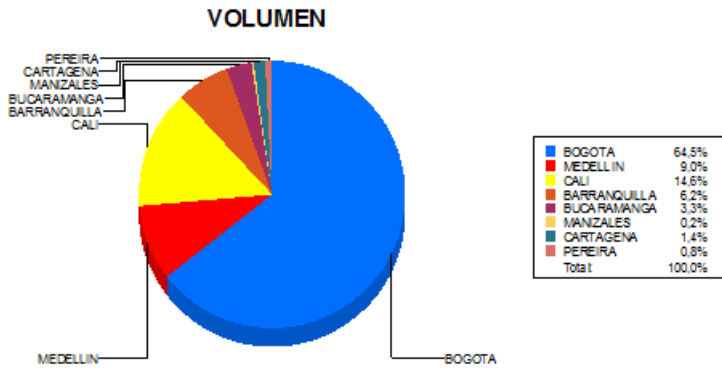

BOLETIN INFORMATIVO DIARIO DEVOLUCION - SEGUNDA SESION

Plaza	Cantidad	Millones (\$)
BOGOTA	2.949	21.227,15
MEDELLIN	410	4.002,15
CALI	669	3.351,91
BARRANQUILLA	282	2.398,83
BUCARAMANGA	150	1.372,77
MANIZALES	9	99,20
CARTAGENA	66	576,24
PEREIRA	35	311,15
TOTAL	4.570	33.339,40

DISTRIBUCION DE LA DEVOLUCION ENVIADA POR SUCURSAL

17/07/2017