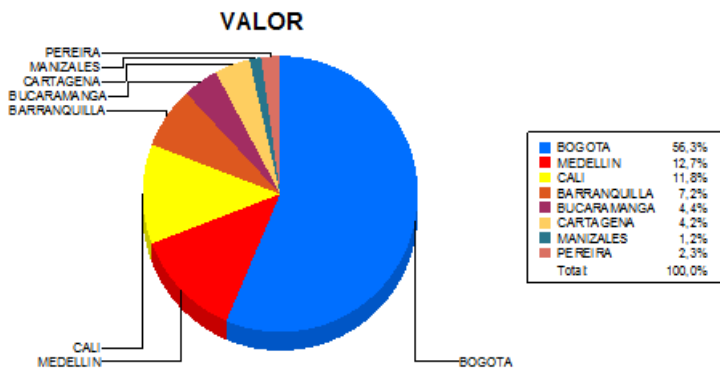

BOLETIN INFORMATIVO DIARIO CANJE - PRIMERA SESION

Plaza	Cantidad	Millones (\$)
BOGOTA	30.869	411.074,46
MEDELLIN	7.953	92.525,44
CALI	8.065	85.870,09
BARRANQUILLA	4.341	52.280,04
BUCARAMANGA	2.850	31.973,45
CARTAGENA	2.047	30.385,28
MANIZALES	684	8.626,26
PEREIRA	1.329	16.774,71
TOTAL	58.138	729.509,73

DISTRIBUCION DEL CANJE ENVIADO POR SUCURSAL

14/07/2017