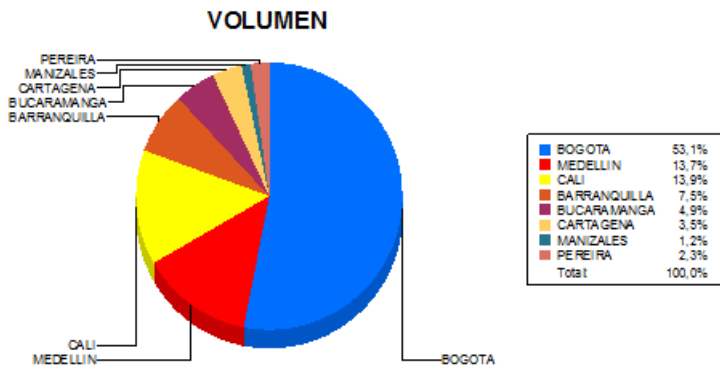

BOLETIN INFORMATIVO DIARIO CANJE - PRIMERA SESION

Plaza	Cantidad	Millones (\$)
BOGOTA	30.869	411.074,46
MEDELLIN	7.953	92.525,44
CALI	8.065	85.870,09
BARRANQUILLA	4.341	52.280,04
BUCARAMANGA	2.850	31.973,45
CARTAGENA	2.047	30.385,28
MANIZALES	684	8.626,26
PEREIRA	1.329	16.774,71
TOTAL	58.138	729.509,73

DISTRIBUCION DEL CANJE ENVIADO POR SUCURSAL

14/07/2017