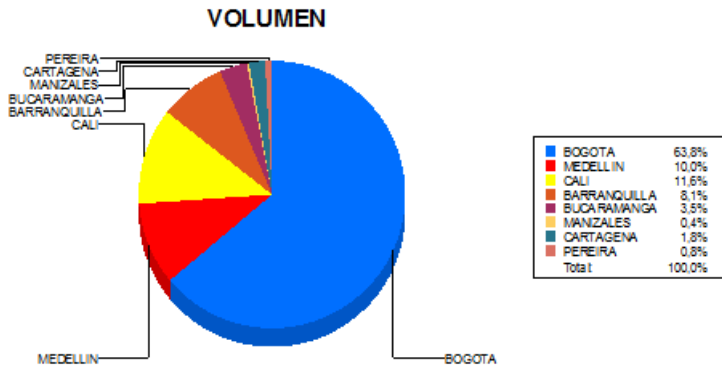

## BOLETIN INFORMATIVO DIARIO DEVOLUCION - SEGUNDA SESION

Plaza	Cantidad	Millones (\$)
<b>BOGOTA</b>	<b>1.734</b>	<b>14.822,32</b>
<b>MEDELLIN</b>	<b>273</b>	<b>3.452,69</b>
<b>CALI</b>	<b>315</b>	<b>2.342,93</b>
<b>BARRANQUILLA</b>	<b>219</b>	<b>1.457,07</b>
<b>BUCARAMANGA</b>	<b>95</b>	<b>919,11</b>
<b>MANIZALES</b>	<b>10</b>	<b>295,23</b>
<b>CARTAGENA</b>	<b>49</b>	<b>384,56</b>
<b>PEREIRA</b>	<b>23</b>	<b>314,42</b>
<b>TOTAL</b>	<b>2.718</b>	<b>23.988,33</b>

### DISTRIBUCION DE LA DEVOLUCION ENVIADA POR SUCURSAL

12/07/2017