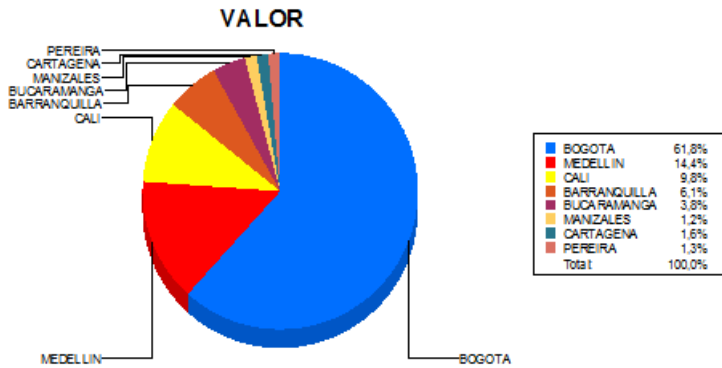

## BOLETIN INFORMATIVO DIARIO DEVOLUCION - SEGUNDA SESION

Plaza	Cantidad	Millones (\$)
<b>BOGOTA</b>	<b>1.734</b>	<b>14.822,32</b>
<b>MEDELLIN</b>	<b>273</b>	<b>3.452,69</b>
<b>CALI</b>	<b>315</b>	<b>2.342,93</b>
<b>BARRANQUILLA</b>	<b>219</b>	<b>1.457,07</b>
<b>BUCARAMANGA</b>	<b>95</b>	<b>919,11</b>
<b>MANIZALES</b>	<b>10</b>	<b>295,23</b>
<b>CARTAGENA</b>	<b>49</b>	<b>384,56</b>
<b>PEREIRA</b>	<b>23</b>	<b>314,42</b>
<b>TOTAL</b>	<b>2.718</b>	<b>23.988,33</b>

### DISTRIBUCION DE LA DEVOLUCION ENVIADA POR SUCURSAL

12/07/2017