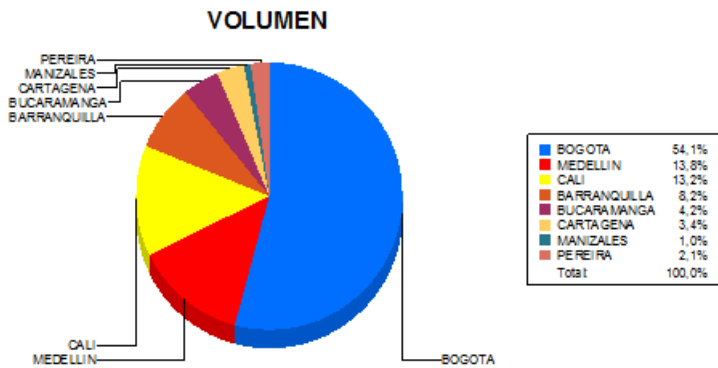

BOLETIN INFORMATIVO DIARIO CANJE - PRIMERA SESION

Plaza	Cantidad	Millones (\$)
BOGOTA	28.397	335.629,07
MEDELLIN	7.263	240.654,38
CALI	6.960	97.488,17
BARRANQUILLA	4.293	58.771,00
BUCARAMANGA	2.209	29.672,58
CARTAGENA	1.812	19.991,38
MANIZALES	501	6.698,06
PEREIRA	1.098	13.792,05
TOTAL	52.533	802.696,70

DISTRIBUCION DEL CANJE ENVIADO POR SUCURSAL

12/07/2017