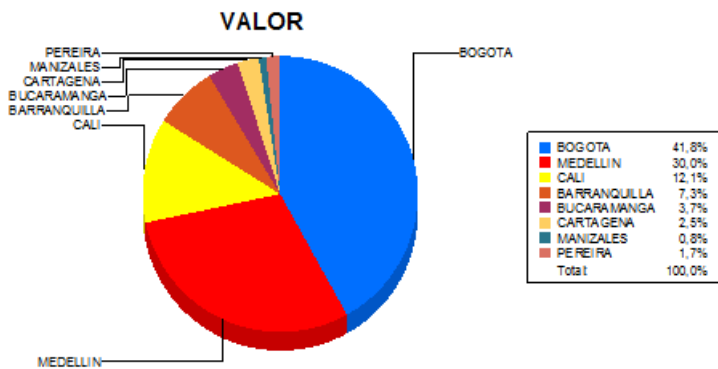

BOLETIN INFORMATIVO DIARIO CANJE - PRIMERA SESION

Plaza	Cantidad	Millones (\$)
BOGOTA	28.397	335.629,07
MEDELLIN	7.263	240.654,38
CALI	6.960	97.488,17
BARRANQUILLA	4.293	58.771,00
BUCARAMANGA	2.209	29.672,58
CARTAGENA	1.812	19.991,38
MANIZALES	501	6.698,06
PEREIRA	1.098	13.792,05
TOTAL	52.533	802.696,70

DISTRIBUCION DEL CANJE ENVIADO POR SUCURSAL

12/07/2017