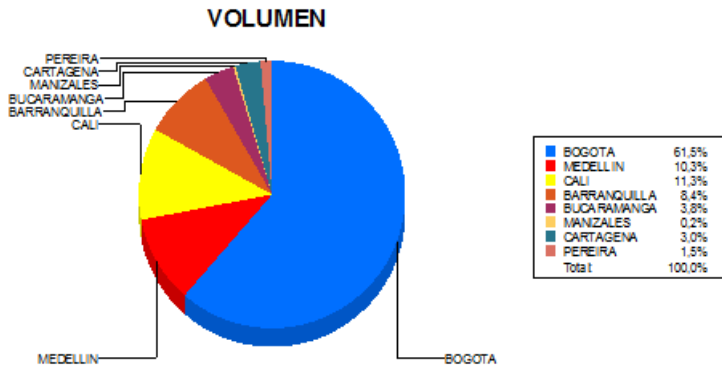

## BOLETIN INFORMATIVO DIARIO DEVOLUCION - SEGUNDA SESION

Plaza	Cantidad	Millones (\$)
<b>BOGOTA</b>	<b>1.721</b>	<b>12.453,55</b>
<b>MEDELLIN</b>	<b>289</b>	<b>2.062,80</b>
<b>CALI</b>	<b>317</b>	<b>2.431,07</b>
<b>BARRANQUILLA</b>	<b>235</b>	<b>1.572,89</b>
<b>BUCARAMANGA</b>	<b>106</b>	<b>684,91</b>
<b>MANIZALES</b>	<b>6</b>	<b>72,72</b>
<b>CARTAGENA</b>	<b>83</b>	<b>639,68</b>
<b>PEREIRA</b>	<b>42</b>	<b>310,36</b>
<b>TOTAL</b>	<b>2.799</b>	<b>20.227,99</b>

### DISTRIBUCION DE LA DEVOLUCION ENVIADA POR SUCURSAL

11/07/2017