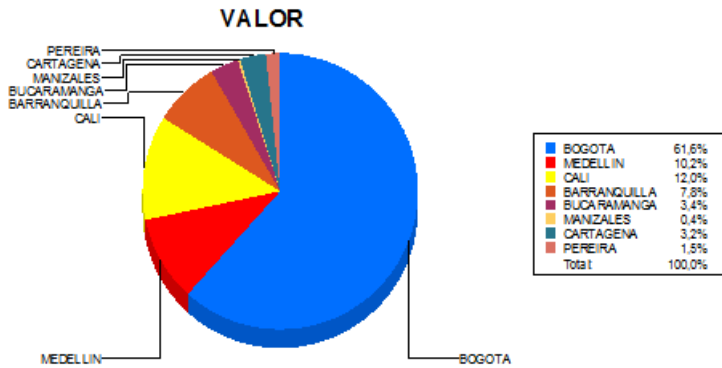

## BOLETIN INFORMATIVO DIARIO DEVOLUCION - SEGUNDA SESION

Plaza	Cantidad	Millones (\$)
<b>BOGOTA</b>	<b>1.721</b>	<b>12.453,55</b>
<b>MEDELLIN</b>	<b>289</b>	<b>2.062,80</b>
<b>CALI</b>	<b>317</b>	<b>2.431,07</b>
<b>BARRANQUILLA</b>	<b>235</b>	<b>1.572,89</b>
<b>BUCARAMANGA</b>	<b>106</b>	<b>684,91</b>
<b>MANIZALES</b>	<b>6</b>	<b>72,72</b>
<b>CARTAGENA</b>	<b>83</b>	<b>639,68</b>
<b>PEREIRA</b>	<b>42</b>	<b>310,36</b>
<b>TOTAL</b>	<b>2.799</b>	<b>20.227,99</b>

### DISTRIBUCION DE LA DEVOLUCION ENVIADA POR SUCURSAL

11/07/2017