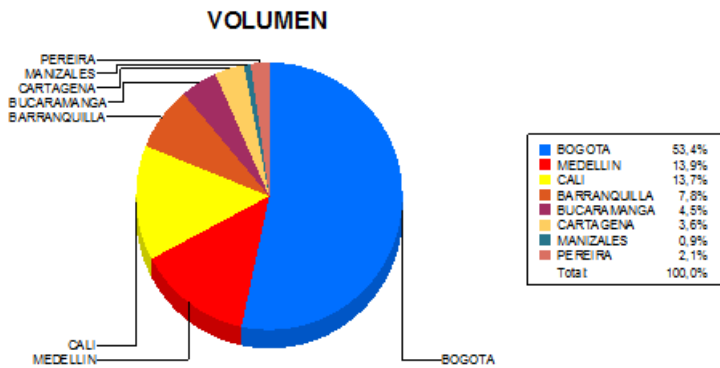

BOLETIN INFORMATIVO DIARIO CANJE - PRIMERA SESION

Plaza	Cantidad	Millones (\$)
BOGOTA	30.077	452.071,89
MEDELLIN	7.848	82.364,09
CALI	7.713	100.826,87
BARRANQUILLA	4.394	62.078,39
BUCARAMANGA	2.531	38.830,21
CARTAGENA	2.042	22.926,06
MANIZALES	511	6.441,19
PEREIRA	1.202	12.177,68
TOTAL	56.318	777.716,38

DISTRIBUCION DEL CANJE ENVIADO POR SUCURSAL

11/07/2017