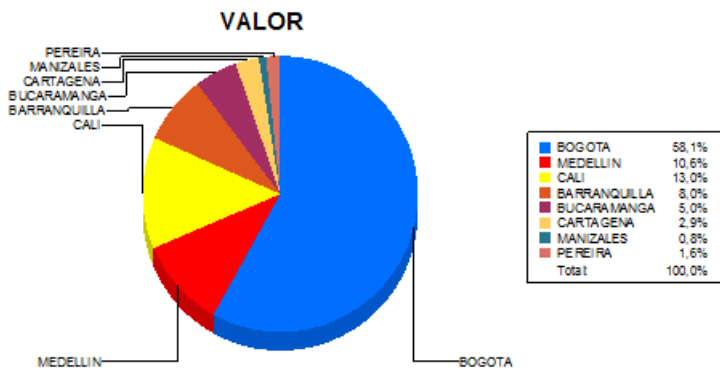

BOLETIN INFORMATIVO DIARIO CANJE - PRIMERA SESION

Plaza	Cantidad	Millones (\$)
BOGOTA	30.077	452.071,89
MEDELLIN	7.848	82.364,09
CALI	7.713	100.826,87
BARRANQUILLA	4.394	62.078,39
BUCARAMANGA	2.531	38.830,21
CARTAGENA	2.042	22.926,06
MANIZALES	511	6.441,19
PEREIRA	1.202	12.177,68
TOTAL	56.318	777.716,38

DISTRIBUCION DEL CANJE ENVIADO POR SUCURSAL

11/07/2017