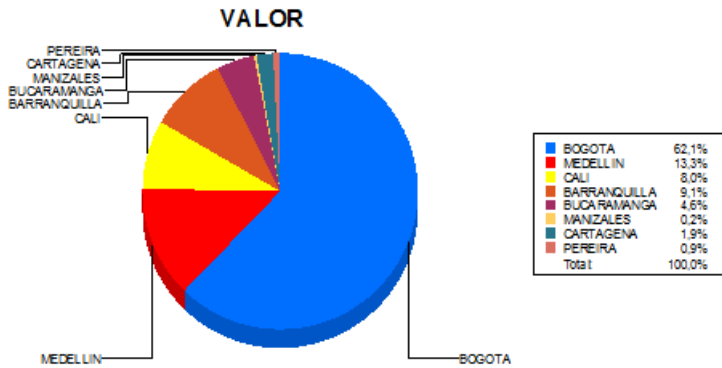

BOLETIN INFORMATIVO DIARIO DEVOLUCION - SEGUNDA SESION

Plaza	Cantidad	Millones (\$)
BOGOTA	2.786	17.089,94
MEDELLIN	412	3.654,83
CALI	525	2.191,71
BARRANQUILLA	374	2.501,95
BUCARAMANGA	125	1.270,57
MANIZALES	12	57,93
CARTAGENA	93	512,51
PEREIRA	30	244,10
TOTAL	4.357	27.523,54

DISTRIBUCION DE LA DEVOLUCION ENVIADA POR SUCURSAL

10/07/2017