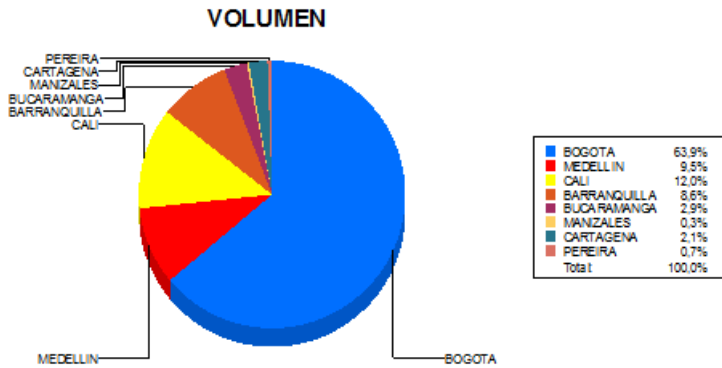

BOLETIN INFORMATIVO DIARIO DEVOLUCION - SEGUNDA SESION

Plaza	Cantidad	Millones (\$)
BOGOTA	2.786	17.089,94
MEDELLIN	412	3.654,83
CALI	525	2.191,71
BARRANQUILLA	374	2.501,95
BUCARAMANGA	125	1.270,57
MANIZALES	12	57,93
CARTAGENA	93	512,51
PEREIRA	30	244,10
TOTAL	4.357	27.523,54

DISTRIBUCION DE LA DEVOLUCION ENVIADA POR SUCURSAL

10/07/2017