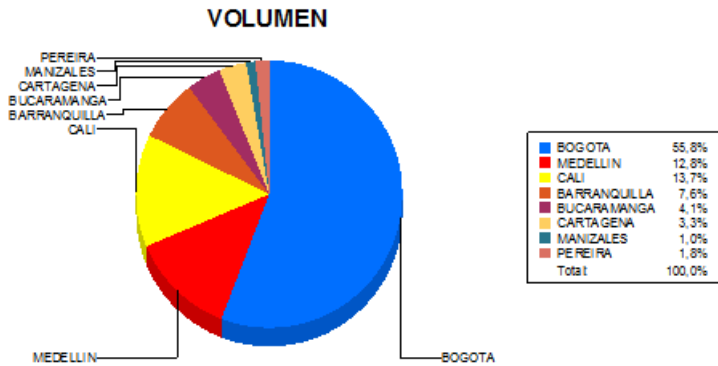

## BOLETIN INFORMATIVO DIARIO CANJE - PRIMERA SESION

Plaza	Cantidad	Millones (\$)
<b>BOGOTA</b>	<b>45.102</b>	<b>427.931,51</b>
<b>MEDELLIN</b>	<b>10.310</b>	<b>108.541,16</b>
<b>CALI</b>	<b>11.066</b>	<b>116.939,41</b>
<b>BARRANQUILLA</b>	<b>6.113</b>	<b>79.653,67</b>
<b>BUCARAMANGA</b>	<b>3.349</b>	<b>39.813,40</b>
<b>CARTAGENA</b>	<b>2.692</b>	<b>28.668,16</b>
<b>MANIZALES</b>	<b>769</b>	<b>11.326,25</b>
<b>PEREIRA</b>	<b>1.428</b>	<b>16.364,74</b>
<b>TOTAL</b>	<b>80.829</b>	<b>829.238,29</b>

### DISTRIBUCION DEL CANJE ENVIADO POR SUCURSAL

10/07/2017