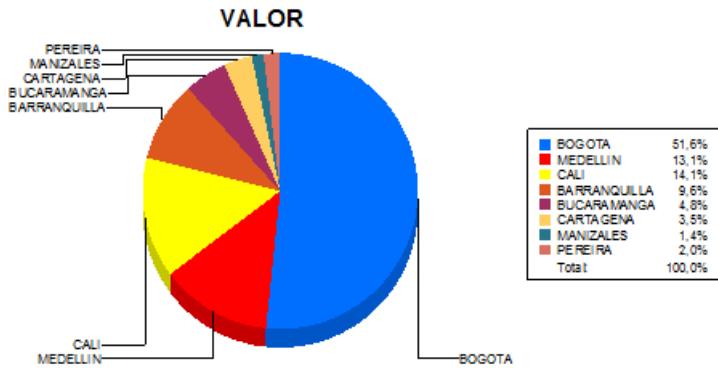

## BOLETIN INFORMATIVO DIARIO CANJE - PRIMERA SESION

Plaza	Cantidad	Millones (\$)
<b>BOGOTA</b>	<b>45.102</b>	<b>427.931,51</b>
<b>MEDELLIN</b>	<b>10.310</b>	<b>108.541,16</b>
<b>CALI</b>	<b>11.066</b>	<b>116.939,41</b>
<b>BARRANQUILLA</b>	<b>6.113</b>	<b>79.653,67</b>
<b>BUCARAMANGA</b>	<b>3.349</b>	<b>39.813,40</b>
<b>CARTAGENA</b>	<b>2.692</b>	<b>28.668,16</b>
<b>MANIZALES</b>	<b>769</b>	<b>11.326,25</b>
<b>PEREIRA</b>	<b>1.428</b>	<b>16.364,74</b>
<b>TOTAL</b>	<b>80.829</b>	<b>829.238,29</b>

### DISTRIBUCION DEL CANJE ENVIADO POR SUCURSAL

10/07/2017