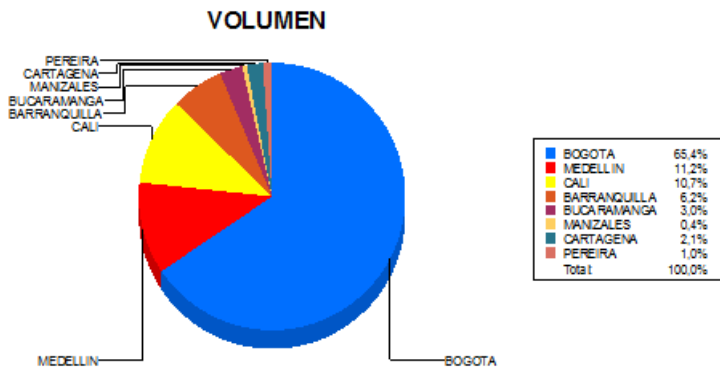

BOLETIN INFORMATIVO DIARIO DEVOLUCION - SEGUNDA SESION

Plaza	Cantidad	Millones (\$)
BOGOTA	2.168	17.060,43
MEDELLIN	372	3.907,69
CALI	355	3.308,06
BARRANQUILLA	205	3.486,84
BUCARAMANGA	98	871,31
MANIZALES	14	84,77
CARTAGENA	69	530,42
PEREIRA	33	294,73
TOTAL	3.314	29.544,26

DISTRIBUCION DE LA DEVOLUCION ENVIADA POR SUCURSAL

07/07/2017