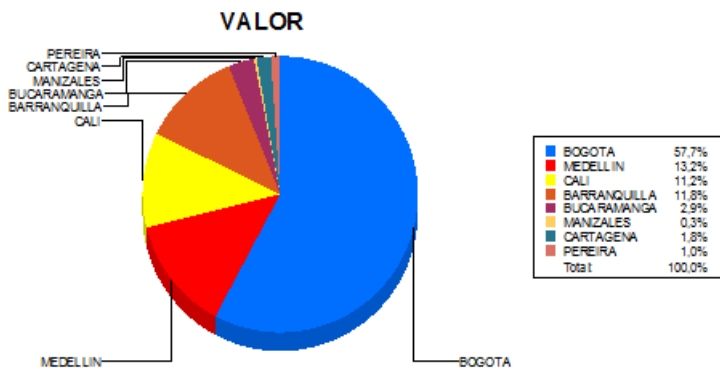

BOLETIN INFORMATIVO DIARIO DEVOLUCION - SEGUNDA SESION

Plaza	Cantidad	Millones (\$)
BOGOTA	2.168	17.060,43
MEDELLIN	372	3.907,69
CALI	355	3.308,06
BARRANQUILLA	205	3.486,84
BUCARAMANGA	98	871,31
MANIZALES	14	84,77
CARTAGENA	69	530,42
PEREIRA	33	294,73
TOTAL	3.314	29.544,26

DISTRIBUCION DE LA DEVOLUCION ENVIADA POR SUCURSAL

07/07/2017