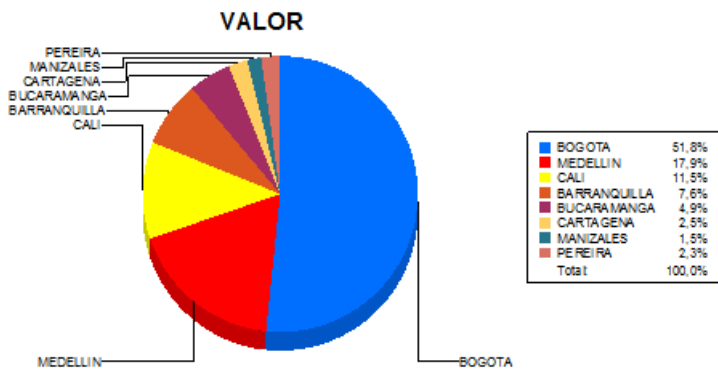

BOLETIN INFORMATIVO DIARIO CANJE - PRIMERA SESION

Plaza	Cantidad	Millones (\$)
BOGOTA	34.690	391.049,45
MEDELLIN	9.338	135.120,98
CALI	8.771	87.057,80
BARRANQUILLA	4.705	57.637,56
BUCARAMANGA	2.792	37.310,88
CARTAGENA	2.240	18.554,98
MANIZALES	619	11.443,84
PEREIRA	1.428	17.139,93
TOTAL	64.583	755.315,42

DISTRIBUCION DEL CANJE ENVIADO POR SUCURSAL

07/07/2017