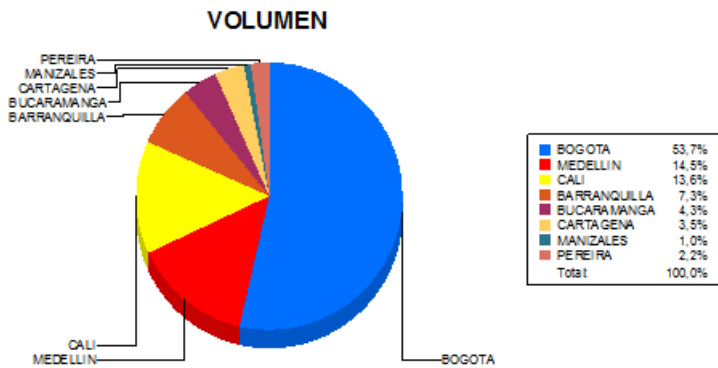

BOLETIN INFORMATIVO DIARIO CANJE - PRIMERA SESION

Plaza	Cantidad	Millones (\$)
BOGOTA	34.690	391.049,45
MEDELLIN	9.338	135.120,98
CALI	8.771	87.057,80
BARRANQUILLA	4.705	57.637,56
BUCARAMANGA	2.792	37.310,88
CARTAGENA	2.240	18.554,98
MANIZALES	619	11.443,84
PEREIRA	1.428	17.139,93
TOTAL	64.583	755.315,42

DISTRIBUCION DEL CANJE ENVIADO POR SUCURSAL

07/07/2017