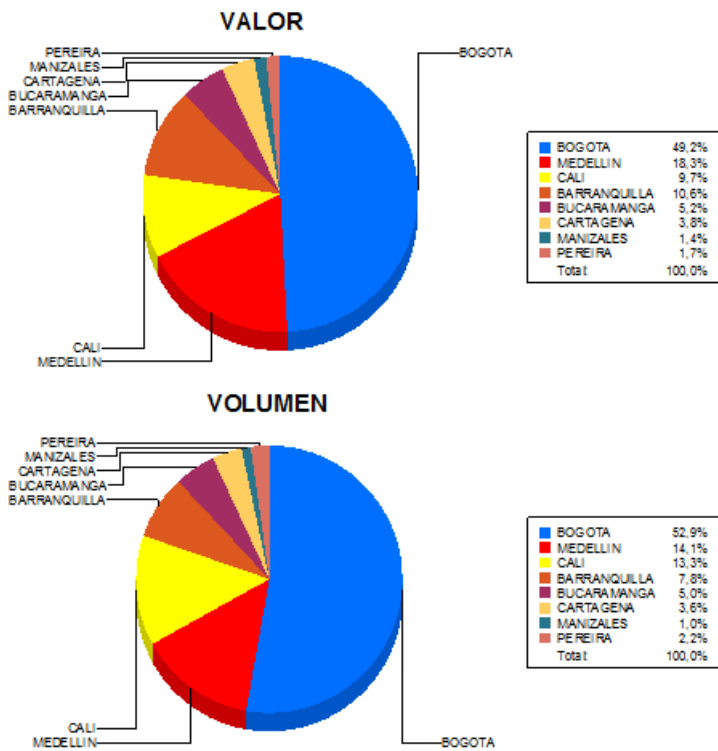

BOLETIN INFORMATIVO DIARIO CANJE - PRIMERA SESION

Plaza	Cantidad	Millones (\$)
BOGOTA	30.455	328.982,95
MEDELLIN	8.132	122.158,07
CALI	7.681	65.205,40
BARRANQUILLA	4.507	71.124,59
BUCARAMANGA	2.887	34.835,99
CARTAGENA	2.068	25.619,89
MANIZALES	593	9.664,35
PEREIRA	1.267	11.204,71
TOTAL	57.590	668.795,96

DISTRIBUCION DEL CANJE ENVIADO POR SUCURSAL

06/07/2017