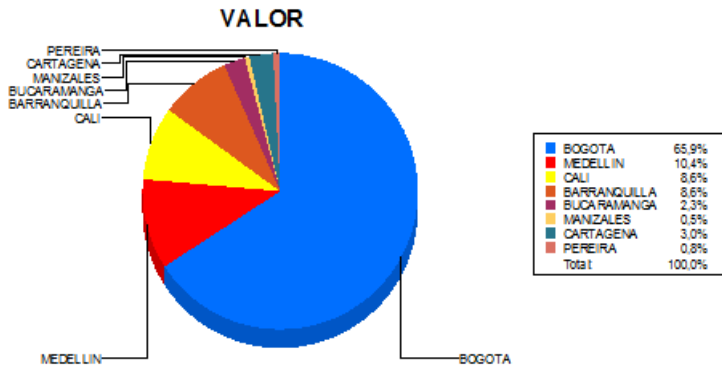

BOLETIN INFORMATIVO DIARIO DEVOLUCION - SEGUNDA SESION

Plaza	Cantidad	Millones (\$)
BOGOTA	2.367	18.573,59
MEDELLIN	403	2.942,72
CALI	438	2.426,48
BARRANQUILLA	263	2.412,11
BUCARAMANGA	105	649,75
MANIZALES	11	139,64
CARTAGENA	82	839,79
PEREIRA	42	211,73
TOTAL	3.711	28.195,82

DISTRIBUCION DE LA DEVOLUCION ENVIADA POR SUCURSAL

05/07/2017