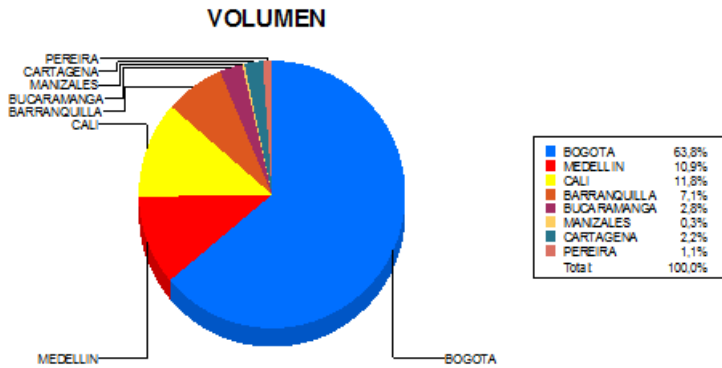

BOLETIN INFORMATIVO DIARIO DEVOLUCION - SEGUNDA SESION

Plaza	Cantidad	Millones (\$)
BOGOTA	2.367	18.573,59
MEDELLIN	403	2.942,72
CALI	438	2.426,48
BARRANQUILLA	263	2.412,11
BUCARAMANGA	105	649,75
MANIZALES	11	139,64
CARTAGENA	82	839,79
PEREIRA	42	211,73
TOTAL	3.711	28.195,82

DISTRIBUCION DE LA DEVOLUCION ENVIADA POR SUCURSAL

05/07/2017