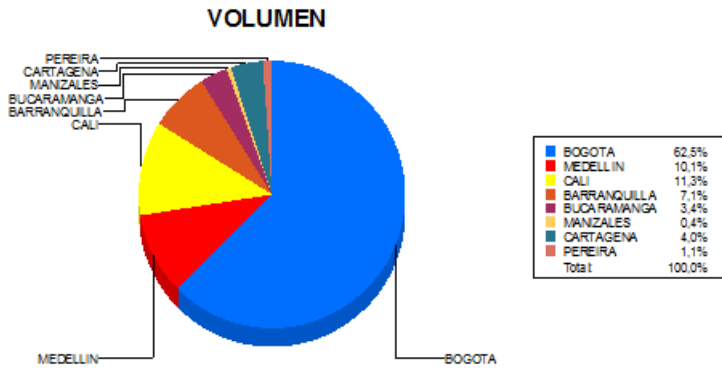

BOLETIN INFORMATIVO DIARIO DEVOLUCION - SEGUNDA SESION

Plaza	Cantidad	Millones (\$)
BOGOTA	3.117	25.607,39
MEDELLIN	506	4.396,48
CALI	565	4.380,12
BARRANQUILLA	355	4.735,66
BUCARAMANGA	172	1.863,01
MANIZALES	18	243,04
CARTAGENA	199	1.344,62
PEREIRA	56	298,79
TOTAL	4.988	42.869,11

DISTRIBUCION DE LA DEVOLUCION ENVIADA POR SUCURSAL

04/07/2017