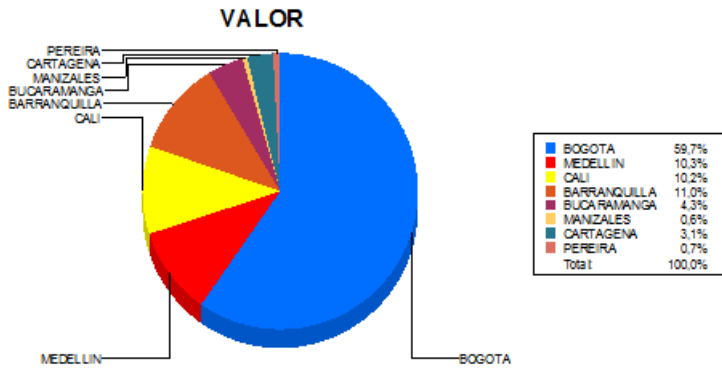

BOLETIN INFORMATIVO DIARIO DEVOLUCION - SEGUNDA SESION

Plaza	Cantidad	Millones (\$)
BOGOTA	3.117	25.607,39
MEDELLIN	506	4.396,48
CALI	565	4.380,12
BARRANQUILLA	355	4.735,66
BUCARAMANGA	172	1.863,01
MANIZALES	18	243,04
CARTAGENA	199	1.344,62
PEREIRA	56	298,79
TOTAL	4.988	42.869,11

DISTRIBUCION DE LA DEVOLUCION ENVIADA POR SUCURSAL

04/07/2017