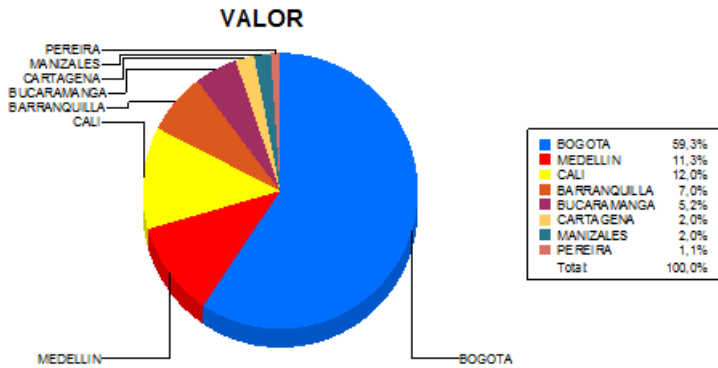

## BOLETIN INFORMATIVO DIARIO CANJE - PRIMERA SESION

Plaza	Cantidad	Millones (\$)
<b>BOGOTA</b>	<b>40.396</b>	<b>752.365,00</b>
<b>MEDELLIN</b>	<b>10.385</b>	<b>142.719,17</b>
<b>CALI</b>	<b>11.290</b>	<b>152.519,09</b>
<b>BARRANQUILLA</b>	<b>6.160</b>	<b>88.843,52</b>
<b>BUCARAMANGA</b>	<b>3.277</b>	<b>66.075,91</b>
<b>CARTAGENA</b>	<b>2.626</b>	<b>25.506,01</b>
<b>MANIZALES</b>	<b>682</b>	<b>25.505,04</b>
<b>PEREIRA</b>	<b>1.544</b>	<b>14.522,01</b>
<b>TOTAL</b>	<b>76.360</b>	<b>1.268.055,76</b>

### DISTRIBUCION DEL CANJE ENVIADO POR SUCURSAL

04/07/2017