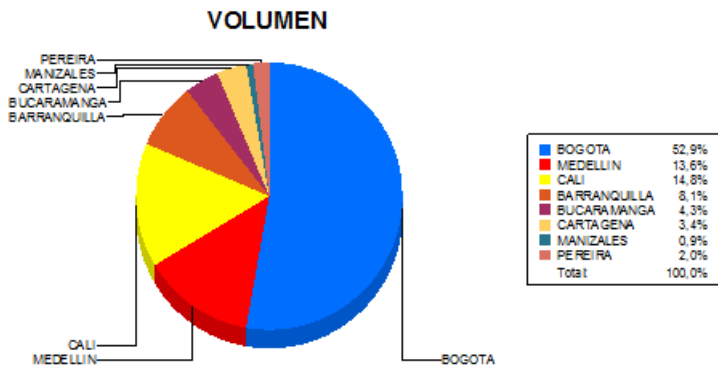

## BOLETIN INFORMATIVO DIARIO CANJE - PRIMERA SESION

Plaza	Cantidad	Millones (\$)
<b>BOGOTA</b>	<b>40.396</b>	<b>752.365,00</b>
<b>MEDELLIN</b>	<b>10.385</b>	<b>142.719,17</b>
<b>CALI</b>	<b>11.290</b>	<b>152.519,09</b>
<b>BARRANQUILLA</b>	<b>6.160</b>	<b>88.843,52</b>
<b>BUCARAMANGA</b>	<b>3.277</b>	<b>66.075,91</b>
<b>CARTAGENA</b>	<b>2.626</b>	<b>25.506,01</b>
<b>MANIZALES</b>	<b>682</b>	<b>25.505,04</b>
<b>PEREIRA</b>	<b>1.544</b>	<b>14.522,01</b>
<b>TOTAL</b>	<b>76.360</b>	<b>1.268.055,76</b>

### DISTRIBUCION DEL CANJE ENVIADO POR SUCURSAL

04/07/2017