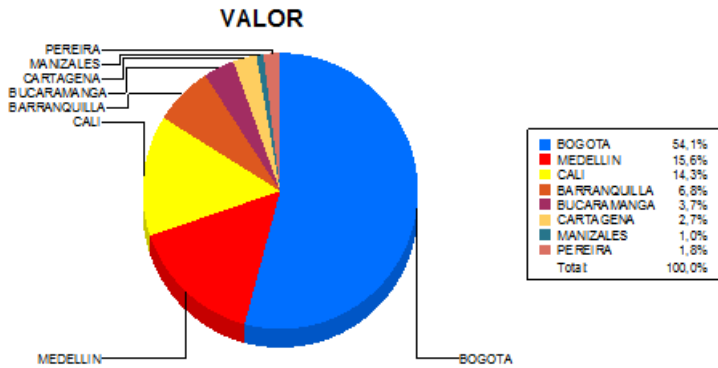

BOLETIN INFORMATIVO DIARIO CANJE - PRIMERA SESION

Plaza	Cantidad	Millones (\$)
BOGOTA	35.447	634.327,65
MEDELLIN	9.252	182.776,19
CALI	9.354	167.153,12
BARRANQUILLA	4.806	79.935,37
BUCARAMANGA	2.839	43.535,99
CARTAGENA	1.995	31.165,67
MANIZALES	714	12.230,74
PEREIRA	1.563	21.378,98
TOTAL	65.970	1.172.503,69

DISTRIBUCION DEL CANJE ENVIADO POR SUCURSAL

30/06/2017