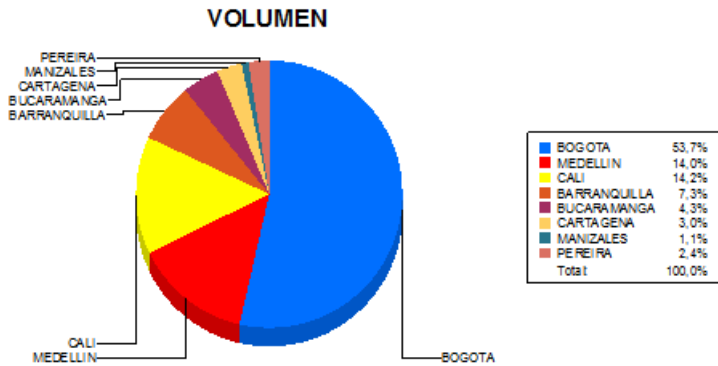

BOLETIN INFORMATIVO DIARIO CANJE - PRIMERA SESION

Plaza	Cantidad	Millones (\$)
BOGOTA	35.447	634.327,65
MEDELLIN	9.252	182.776,19
CALI	9.354	167.153,12
BARRANQUILLA	4.806	79.935,37
BUCARAMANGA	2.839	43.535,99
CARTAGENA	1.995	31.165,67
MANIZALES	714	12.230,74
PEREIRA	1.563	21.378,98
TOTAL	65.970	1.172.503,69

DISTRIBUCION DEL CANJE ENVIADO POR SUCURSAL

30/06/2017