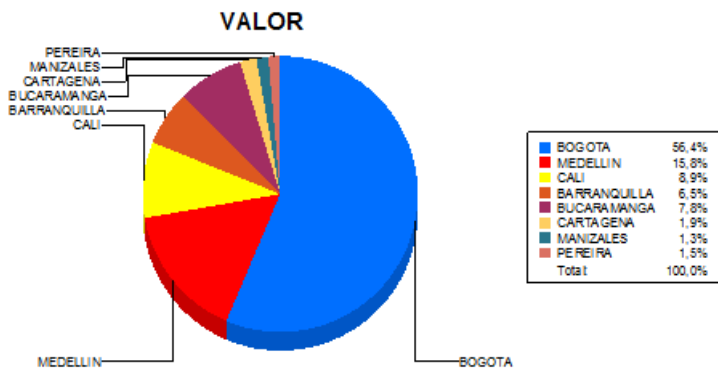

BOLETIN INFORMATIVO DIARIO CANJE - PRIMERA SESION

Plaza	Cantidad	Millones (\$)
BOGOTA	27.727	569.160,02
MEDELLIN	7.242	159.040,35
CALI	7.543	89.835,65
BARRANQUILLA	3.966	65.476,11
BUCARAMANGA	2.356	78.187,50
CARTAGENA	1.881	19.435,85
MANIZALES	569	12.654,02
PEREIRA	1.352	15.060,23
TOTAL	52.636	1.008.849,73

DISTRIBUCION DEL CANJE ENVIADO POR SUCURSAL

29/06/2017