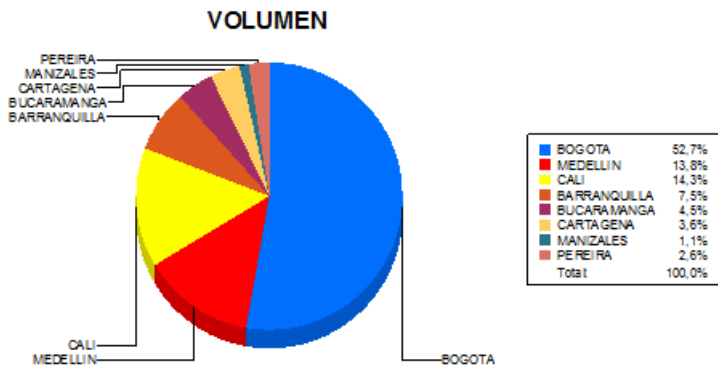

BOLETIN INFORMATIVO DIARIO CANJE - PRIMERA SESION

Plaza	Cantidad	Millones (\$)
BOGOTA	27.727	569.160,02
MEDELLIN	7.242	159.040,35
CALI	7.543	89.835,65
BARRANQUILLA	3.966	65.476,11
BUCARAMANGA	2.356	78.187,50
CARTAGENA	1.881	19.435,85
MANIZALES	569	12.654,02
PEREIRA	1.352	15.060,23
TOTAL	52.636	1.008.849,73

DISTRIBUCION DEL CANJE ENVIADO POR SUCURSAL

29/06/2017