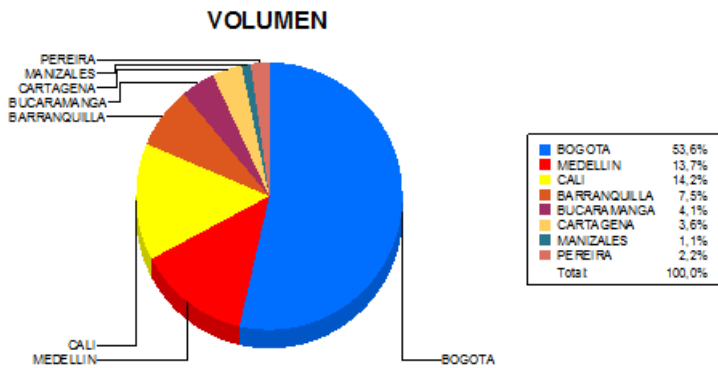

BOLETIN INFORMATIVO DIARIO CANJE - PRIMERA SESION

Plaza	Cantidad	Millones (\$)
BOGOTA	29.632	491.145,18
MEDELLIN	7.554	95.107,94
CALI	7.845	102.617,28
BARRANQUILLA	4.148	57.771,36
BUCARAMANGA	2.280	35.545,04
CARTAGENA	2.002	19.617,77
MANIZALES	582	8.980,32
PEREIRA	1.224	12.437,55
TOTAL	55.267	823.222,43

DISTRIBUCION DEL CANJE ENVIADO POR SUCURSAL

28/06/2017