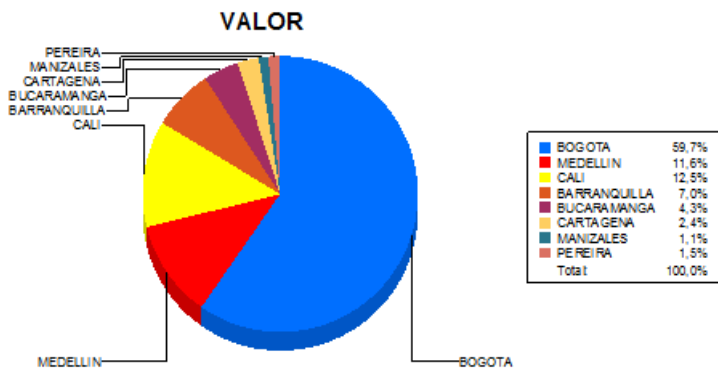

BOLETIN INFORMATIVO DIARIO CANJE - PRIMERA SESION

Plaza	Cantidad	Millones (\$)
BOGOTA	29.632	491.145,18
MEDELLIN	7.554	95.107,94
CALI	7.845	102.617,28
BARRANQUILLA	4.148	57.771,36
BUCARAMANGA	2.280	35.545,04
CARTAGENA	2.002	19.617,77
MANIZALES	582	8.980,32
PEREIRA	1.224	12.437,55
TOTAL	55.267	823.222,43

DISTRIBUCION DEL CANJE ENVIADO POR SUCURSAL

28/06/2017