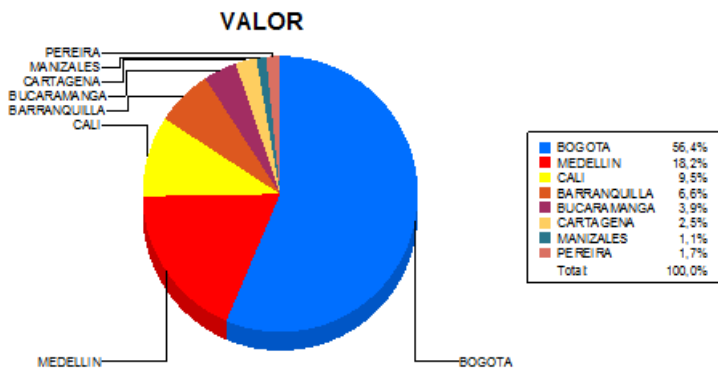

BOLETIN INFORMATIVO DIARIO CANJE - PRIMERA SESION

Plaza	Cantidad	Millones (\$)
BOGOTA	29.649	565.500,01
MEDELLIN	8.033	182.709,62
CALI	8.345	95.245,01
BARRANQUILLA	4.563	66.592,08
BUCARAMANGA	2.378	39.261,69
CARTAGENA	1.777	24.587,07
MANIZALES	647	11.199,17
PEREIRA	1.224	17.208,11
TOTAL	56.616	1.002.302,75

DISTRIBUCION DEL CANJE ENVIADO POR SUCURSAL

23/06/2017