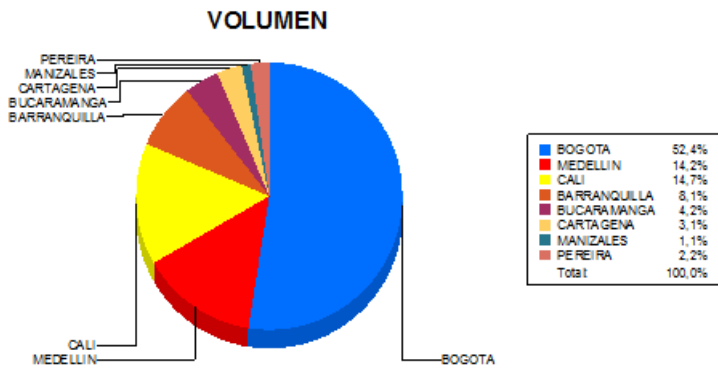

BOLETIN INFORMATIVO DIARIO CANJE - PRIMERA SESION

Plaza	Cantidad	Millones (\$)
BOGOTA	29.649	565.500,01
MEDELLIN	8.033	182.709,62
CALI	8.345	95.245,01
BARRANQUILLA	4.563	66.592,08
BUCARAMANGA	2.378	39.261,69
CARTAGENA	1.777	24.587,07
MANIZALES	647	11.199,17
PEREIRA	1.224	17.208,11
TOTAL	56.616	1.002.302,75

DISTRIBUCION DEL CANJE ENVIADO POR SUCURSAL

23/06/2017