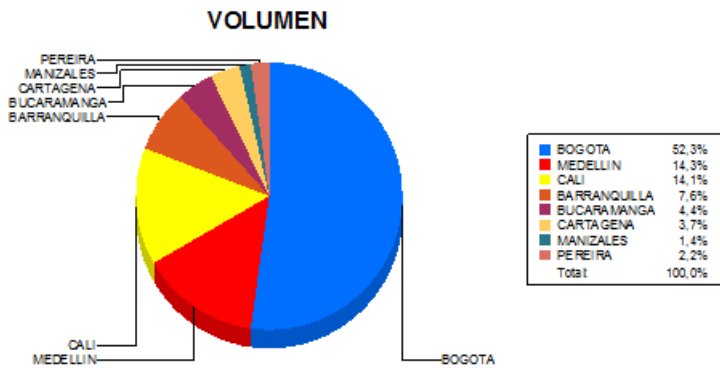

BOLETIN INFORMATIVO DIARIO CANJE - PRIMERA SESION

Plaza	Cantidad	Millones (\$)
BOGOTA	26.241	417.894,00
MEDELLIN	7.186	156.485,36
CALI	7.054	79.178,69
BARRANQUILLA	3.811	52.381,75
BUCARAMANGA	2.203	32.901,41
CARTAGENA	1.844	21.250,42
MANIZALES	688	8.661,46
PEREIRA	1.116	17.915,39
TOTAL	50.143	786.668,49

DISTRIBUCION DEL CANJE ENVIADO POR SUCURSAL

22/06/2017