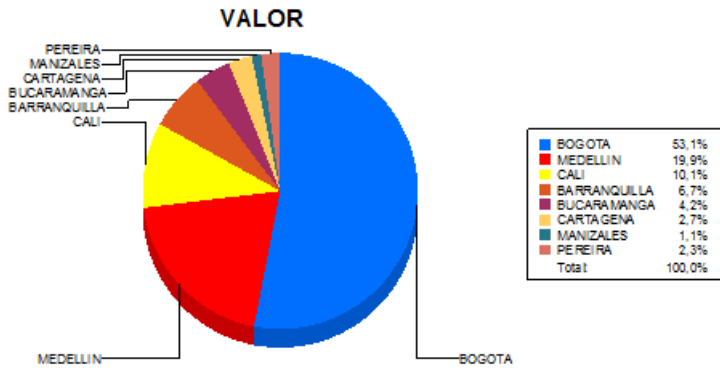

BOLETIN INFORMATIVO DIARIO CANJE - PRIMERA SESION

Plaza	Cantidad	Millones (\$)
BOGOTA	26.241	417.894,00
MEDELLIN	7.186	156.485,36
CALI	7.054	79.178,69
BARRANQUILLA	3.811	52.381,75
BUCARAMANGA	2.203	32.901,41
CARTAGENA	1.844	21.250,42
MANIZALES	688	8.661,46
PEREIRA	1.116	17.915,39
TOTAL	50.143	786.668,49

DISTRIBUCION DEL CANJE ENVIADO POR SUCURSAL

22/06/2017