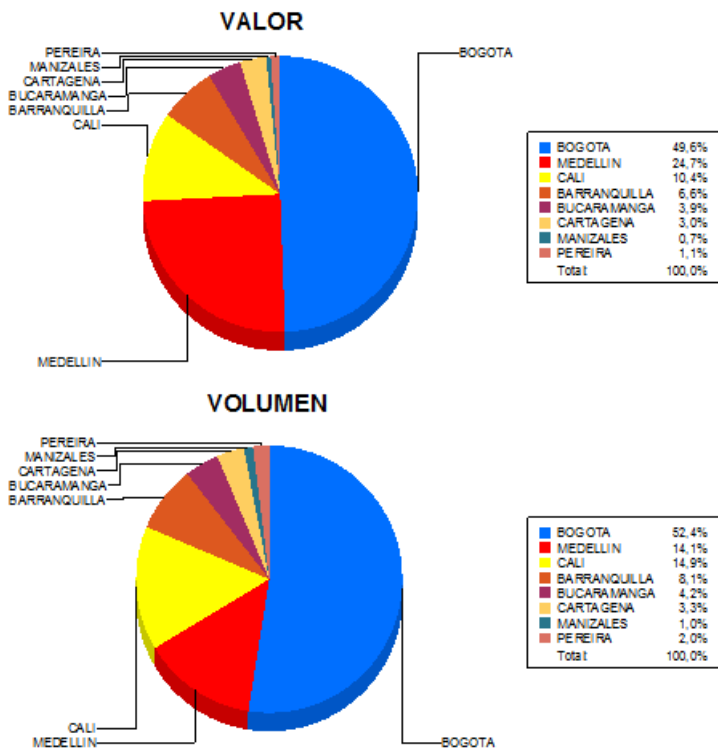

BOLETIN INFORMATIVO DIARIO CANJE - PRIMERA SESION

Plaza	Cantidad	Millones (\$)
BOGOTA	28.665	429.470,60
MEDELLIN	7.685	213.899,90
CALI	8.121	90.422,75
BARRANQUILLA	4.416	57.399,91
BUCARAMANGA	2.315	34.081,77
CARTAGENA	1.801	26.407,40
MANIZALES	560	5.650,35
PEREIRA	1.105	9.378,60
TOTAL	54.668	866.711,28

DISTRIBUCION DEL CANJE ENVIADO POR SUCURSAL

21/06/2017