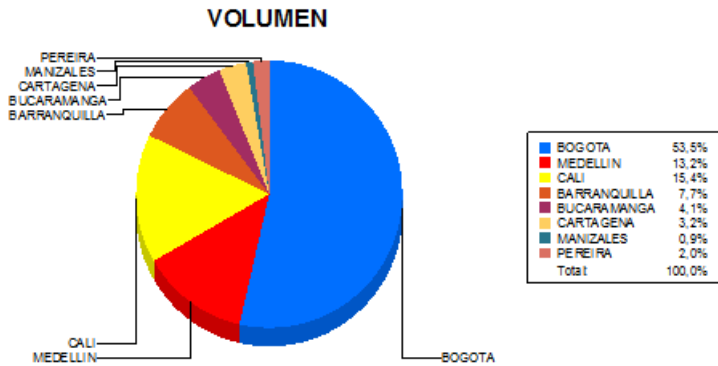

## BOLETIN INFORMATIVO DIARIO CANJE - PRIMERA SESION

Plaza	Cantidad	Millones (\$)
<b>BOGOTA</b>	<b>40.204</b>	<b>651.957,39</b>
<b>MEDELLIN</b>	<b>9.905</b>	<b>119.214,68</b>
<b>CALI</b>	<b>11.603</b>	<b>104.054,84</b>
<b>BARRANQUILLA</b>	<b>5.775</b>	<b>78.701,72</b>
<b>BUCARAMANGA</b>	<b>3.083</b>	<b>63.386,08</b>
<b>CARTAGENA</b>	<b>2.428</b>	<b>18.317,78</b>
<b>MANIZALES</b>	<b>697</b>	<b>7.123,96</b>
<b>PEREIRA</b>	<b>1.474</b>	<b>16.730,42</b>
<b>TOTAL</b>	<b>75.169</b>	<b>1.059.486,88</b>

### DISTRIBUCION DEL CANJE ENVIADO POR SUCURSAL

20/06/2017