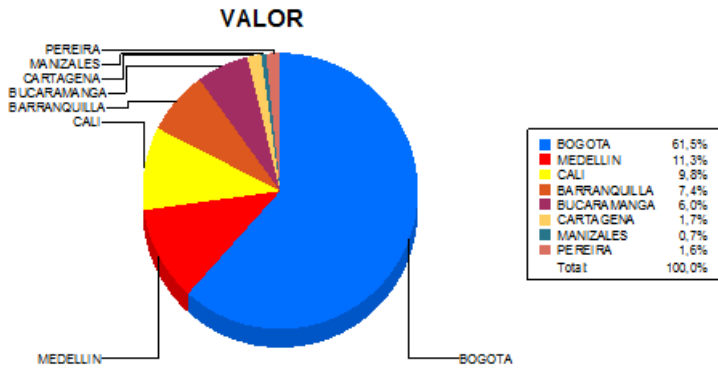

## BOLETIN INFORMATIVO DIARIO CANJE - PRIMERA SESION

Plaza	Cantidad	Millones (\$)
<b>BOGOTA</b>	<b>40.204</b>	<b>651.957,39</b>
<b>MEDELLIN</b>	<b>9.905</b>	<b>119.214,68</b>
<b>CALI</b>	<b>11.603</b>	<b>104.054,84</b>
<b>BARRANQUILLA</b>	<b>5.775</b>	<b>78.701,72</b>
<b>BUCARAMANGA</b>	<b>3.083</b>	<b>63.386,08</b>
<b>CARTAGENA</b>	<b>2.428</b>	<b>18.317,78</b>
<b>MANIZALES</b>	<b>697</b>	<b>7.123,96</b>
<b>PEREIRA</b>	<b>1.474</b>	<b>16.730,42</b>
<b>TOTAL</b>	<b>75.169</b>	<b>1.059.486,88</b>

### DISTRIBUCION DEL CANJE ENVIADO POR SUCURSAL

20/06/2017