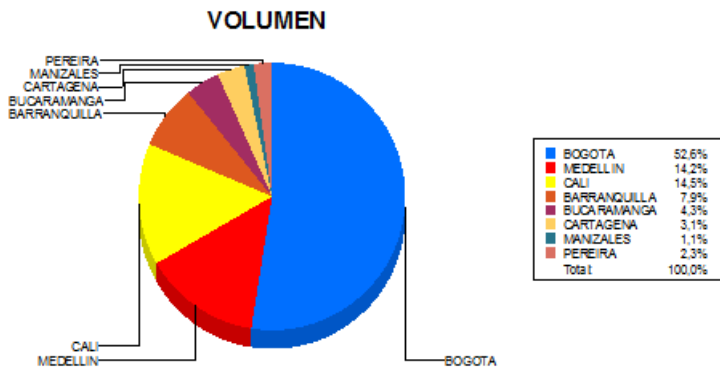

BOLETIN INFORMATIVO DIARIO CANJE - PRIMERA SESION

Plaza	Cantidad	Millones (\$)
BOGOTA	30.315	513.116,62
MEDELLIN	8.150	122.523,77
CALI	8.344	117.051,13
BARRANQUILLA	4.526	58.308,47
BUCARAMANGA	2.501	63.984,17
CARTAGENA	1.810	23.866,50
MANIZALES	653	18.021,42
PEREIRA	1.298	21.044,45
TOTAL	57.597	937.916,53

DISTRIBUCION DEL CANJE ENVIADO POR SUCURSAL

16/06/2017