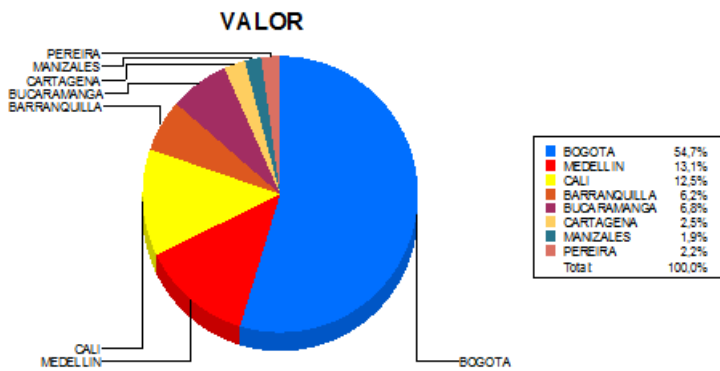

BOLETIN INFORMATIVO DIARIO CANJE - PRIMERA SESION

Plaza	Cantidad	Millones ($)
BOGOTA	30.315	513.116,62
MEDELLIN	8.150	122.523,77
CALI	8.344	117.051,13
BARRANQUILLA	4.526	58.308,47
BUCARAMANGA	2.501	63.984,17
CARTAGENA	1.810	23.866,50
MANIZALES	653	18.021,42
PEREIRA	1.298	21.044,45
TOTAL	57.597	937.916,53

DISTRIBUCION DEL CANJE ENVIADO POR SUCURSAL

16/06/2017