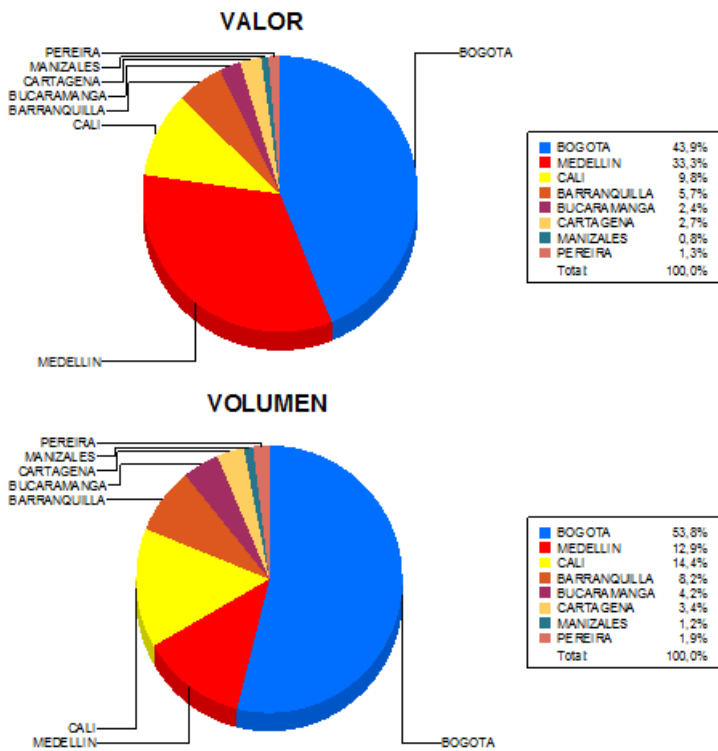

BOLETIN INFORMATIVO DIARIO CANJE - PRIMERA SESION

Plaza	Cantidad	Millones (\$)
BOGOTA	26.072	419.100,52
MEDELLIN	6.272	317.702,02
CALI	6.994	93.911,39
BARRANQUILLA	3.968	54.253,12
BUCARAMANGA	2.047	22.869,14
CARTAGENA	1.635	25.433,21
MANIZALES	563	7.993,34
PEREIRA	942	12.673,75
TOTAL	48.493	953.936,49

DISTRIBUCION DEL CANJE ENVIADO POR SUCURSAL

14/06/2017