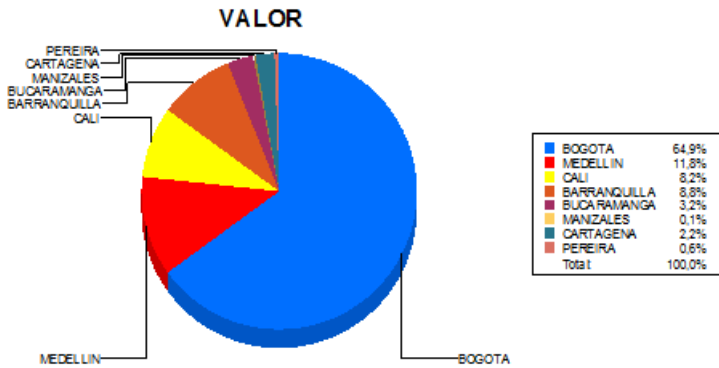

## BOLETIN INFORMATIVO DIARIO DEVOLUCION - SEGUNDA SESION

Plaza	Cantidad	Millones (\$)
<b>BOGOTA</b>	<b>1.542</b>	<b>12.722,22</b>
<b>MEDELLIN</b>	<b>263</b>	<b>2.313,65</b>
<b>CALI</b>	<b>274</b>	<b>1.609,78</b>
<b>BARRANQUILLA</b>	<b>138</b>	<b>1.728,33</b>
<b>BUCARAMANGA</b>	<b>75</b>	<b>633,28</b>
<b>MANIZALES</b>	<b>12</b>	<b>25,94</b>
<b>CARTAGENA</b>	<b>60</b>	<b>437,90</b>
<b>PEREIRA</b>	<b>20</b>	<b>118,58</b>
<b>TOTAL</b>	<b>2.384</b>	<b>19.589,69</b>

### DISTRIBUCION DE LA DEVOLUCION ENVIADA POR SUCURSAL

07/06/2017