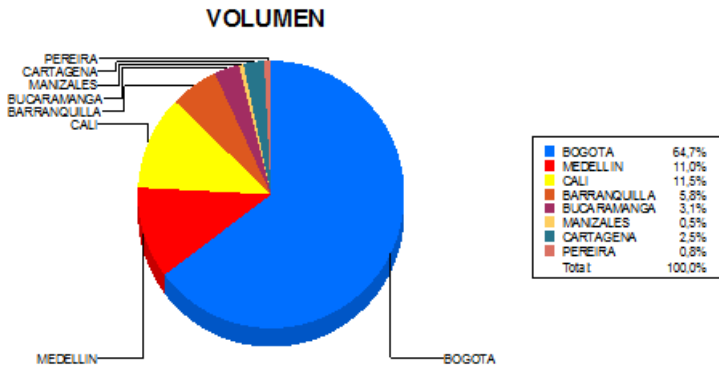

## BOLETIN INFORMATIVO DIARIO DEVOLUCION - SEGUNDA SESION

Plaza	Cantidad	Millones (\$)
<b>BOGOTA</b>	<b>1.542</b>	<b>12.722,22</b>
<b>MEDELLIN</b>	<b>263</b>	<b>2.313,65</b>
<b>CALI</b>	<b>274</b>	<b>1.609,78</b>
<b>BARRANQUILLA</b>	<b>138</b>	<b>1.728,33</b>
<b>BUCARAMANGA</b>	<b>75</b>	<b>633,28</b>
<b>MANIZALES</b>	<b>12</b>	<b>25,94</b>
<b>CARTAGENA</b>	<b>60</b>	<b>437,90</b>
<b>PEREIRA</b>	<b>20</b>	<b>118,58</b>
<b>TOTAL</b>	<b>2.384</b>	<b>19.589,69</b>

### DISTRIBUCION DE LA DEVOLUCION ENVIADA POR SUCURSAL

07/06/2017