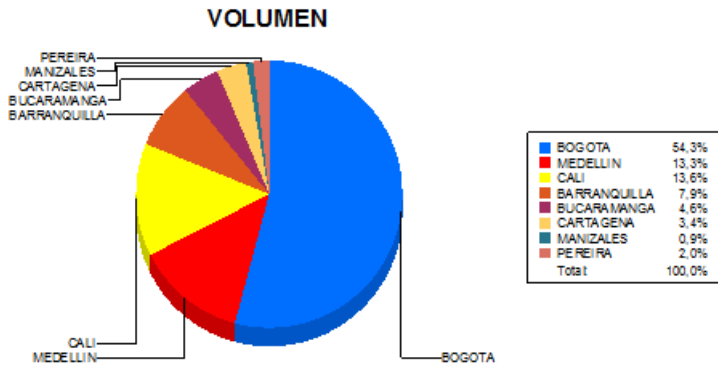

BOLETIN INFORMATIVO DIARIO CANJE - PRIMERA SESION

Plaza	Cantidad	Millones (\$)
BOGOTA	40.415	496.008,93
MEDELLIN	9.897	98.080,35
CALI	10.150	82.422,92
BARRANQUILLA	5.900	89.529,71
BUCARAMANGA	3.402	32.873,75
CARTAGENA	2.549	20.908,78
MANIZALES	682	8.497,40
PEREIRA	1.465	12.919,83
TOTAL	74.460	841.241,67

DISTRIBUCION DEL CANJE ENVIADO POR SUCURSAL

05/06/2017