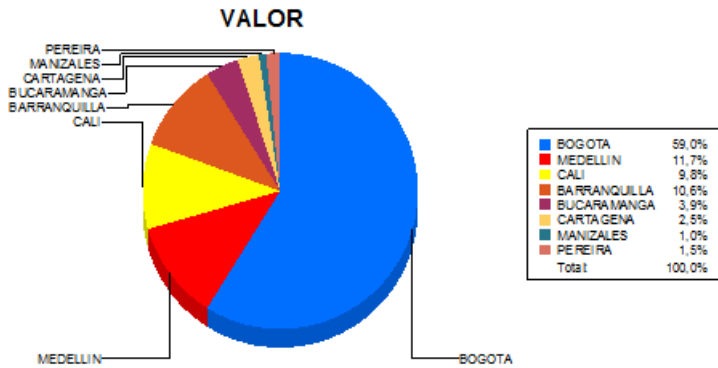

BOLETIN INFORMATIVO DIARIO CANJE - PRIMERA SESION

Plaza	Cantidad	Millones (\$)
BOGOTA	40.415	496.008,93
MEDELLIN	9.897	98.080,35
CALI	10.150	82.422,92
BARRANQUILLA	5.900	89.529,71
BUCARAMANGA	3.402	32.873,75
CARTAGENA	2.549	20.908,78
MANIZALES	682	8.497,40
PEREIRA	1.465	12.919,83
TOTAL	74.460	841.241,67

DISTRIBUCION DEL CANJE ENVIADO POR SUCURSAL

05/06/2017