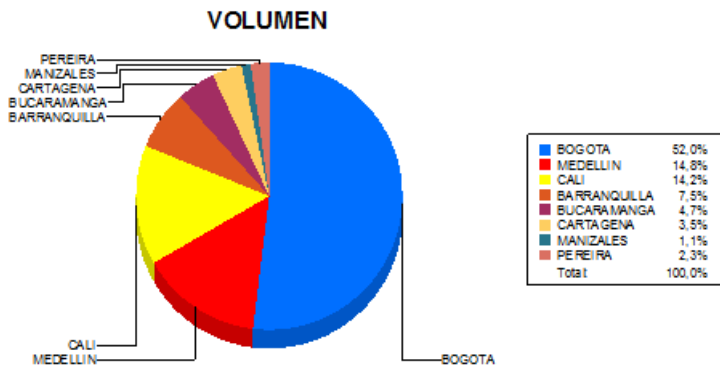

BOLETIN INFORMATIVO DIARIO CANJE - PRIMERA SESION

Plaza	Cantidad	Millones (\$)
BOGOTA	29.472	540.778,60
MEDELLIN	8.365	130.559,52
CALI	8.054	116.568,94
BARRANQUILLA	4.224	63.586,01
BUCARAMANGA	2.641	35.423,77
CARTAGENA	1.997	26.541,27
MANIZALES	622	21.457,58
PEREIRA	1.285	16.891,62
TOTAL	56.660	951.807,30

DISTRIBUCION DEL CANJE ENVIADO POR SUCURSAL

02/06/2017