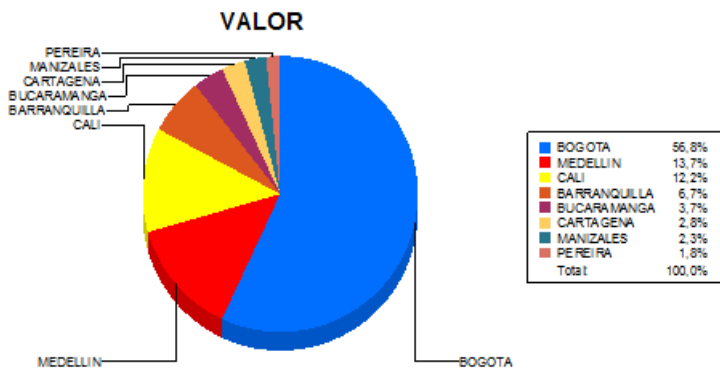

BOLETIN INFORMATIVO DIARIO CANJE - PRIMERA SESION

Plaza	Cantidad	Millones (\$)
BOGOTA	29.472	540.778,60
MEDELLIN	8.365	130.559,52
CALI	8.054	116.568,94
BARRANQUILLA	4.224	63.586,01
BUCARAMANGA	2.641	35.423,77
CARTAGENA	1.997	26.541,27
MANIZALES	622	21.457,58
PEREIRA	1.285	16.891,62
TOTAL	56.660	951.807,30

DISTRIBUCION DEL CANJE ENVIADO POR SUCURSAL

02/06/2017