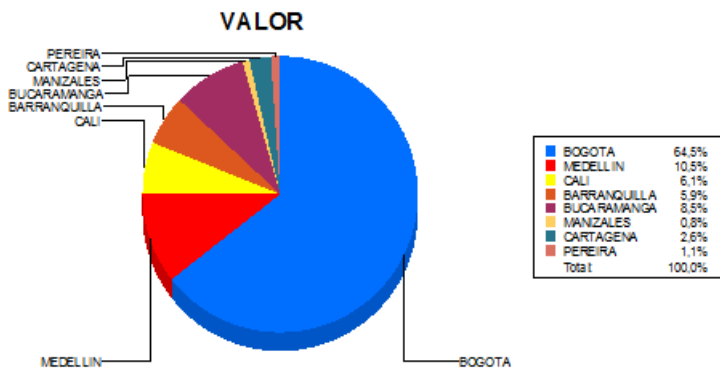

BOLETIN INFORMATIVO DIARIO DEVOLUCION - SEGUNDA SESION

Plaza	Cantidad	Millones (\$)
BOGOTA	1.752	14.585,61
MEDELLIN	251	2.366,34
CALI	273	1.389,08
BARRANQUILLA	187	1.340,53
BUCARAMANGA	74	1.921,77
MANIZALES	6	173,69
CARTAGENA	63	596,58
PEREIRA	27	247,26
TOTAL	2.633	22.620,86

DISTRIBUCION DE LA DEVOLUCION ENVIADA POR SUCURSAL

01/06/2017