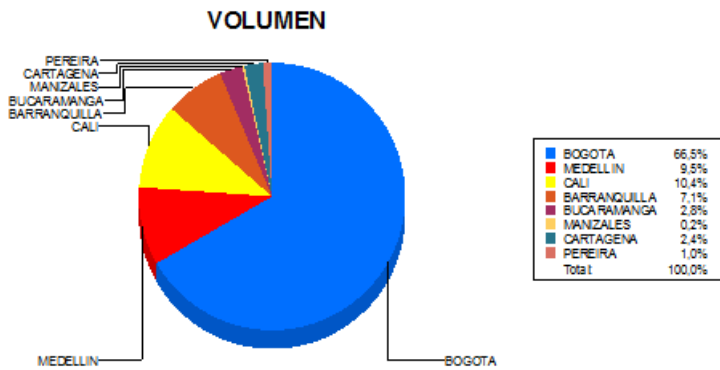

BOLETIN INFORMATIVO DIARIO DEVOLUCION - SEGUNDA SESION

Plaza	Cantidad	Millones (\$)
BOGOTA	1.752	14.585,61
MEDELLIN	251	2.366,34
CALI	273	1.389,08
BARRANQUILLA	187	1.340,53
BUCARAMANGA	74	1.921,77
MANIZALES	6	173,69
CARTAGENA	63	596,58
PEREIRA	27	247,26
TOTAL	2.633	22.620,86

DISTRIBUCION DE LA DEVOLUCION ENVIADA POR SUCURSAL

01/06/2017