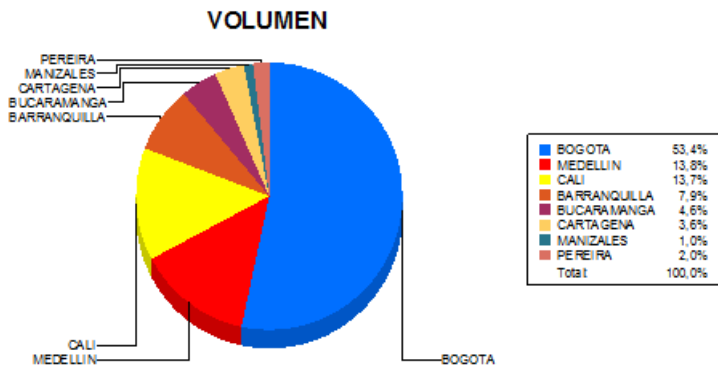

BOLETIN INFORMATIVO DIARIO CANJE - PRIMERA SESION

Plaza	Cantidad	Millones (\$)
BOGOTA	27.594	488.594,92
MEDELLIN	7.112	98.885,93
CALI	7.070	73.055,38
BARRANQUILLA	4.097	73.544,60
BUCARAMANGA	2.385	39.500,79
CARTAGENA	1.852	16.145,54
MANIZALES	531	10.959,91
PEREIRA	1.033	13.507,72
TOTAL	51.674	814.194,79

DISTRIBUCION DEL CANJE ENVIADO POR SUCURSAL

01/06/2017