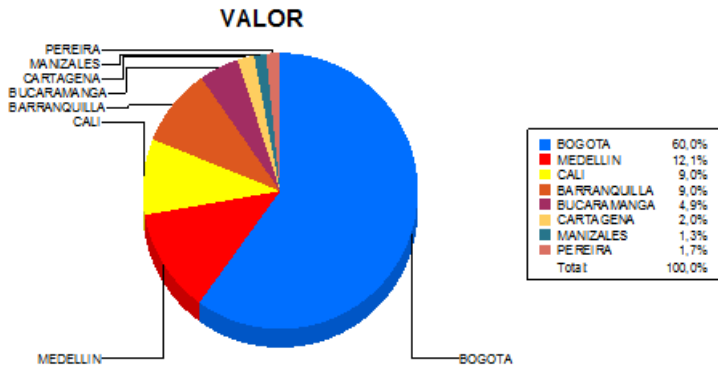

BOLETIN INFORMATIVO DIARIO CANJE - PRIMERA SESION

Plaza	Cantidad	Millones (\$)
BOGOTA	27.594	488.594,92
MEDELLIN	7.112	98.885,93
CALI	7.070	73.055,38
BARRANQUILLA	4.097	73.544,60
BUCARAMANGA	2.385	39.500,79
CARTAGENA	1.852	16.145,54
MANIZALES	531	10.959,91
PEREIRA	1.033	13.507,72
TOTAL	51.674	814.194,79

DISTRIBUCION DEL CANJE ENVIADO POR SUCURSAL

01/06/2017