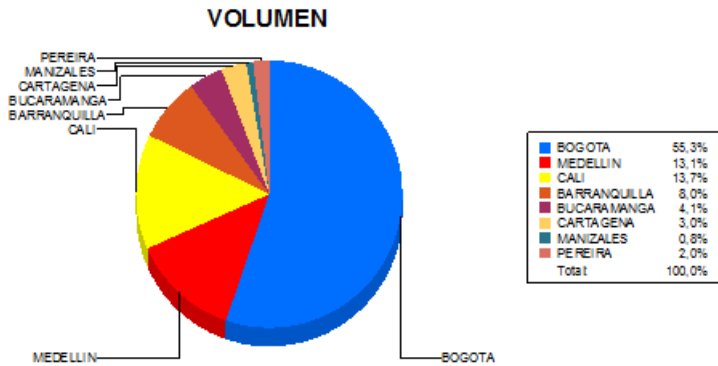

BOLETIN INFORMATIVO DIARIO CANJE - PRIMERA SESION

Plaza	Cantidad	Millones (\$)
BOGOTA	40.454	593.052,19
MEDELLIN	9.582	256.674,00
CALI	10.051	125.964,34
BARRANQUILLA	5.835	74.070,81
BUCARAMANGA	2.990	53.160,99
CARTAGENA	2.177	22.049,66
MANIZALES	592	10.976,74
PEREIRA	1.478	18.427,75
TOTAL	73.159	1.154.376,47

DISTRIBUCION DEL CANJE ENVIADO POR SUCURSAL

30/05/2017