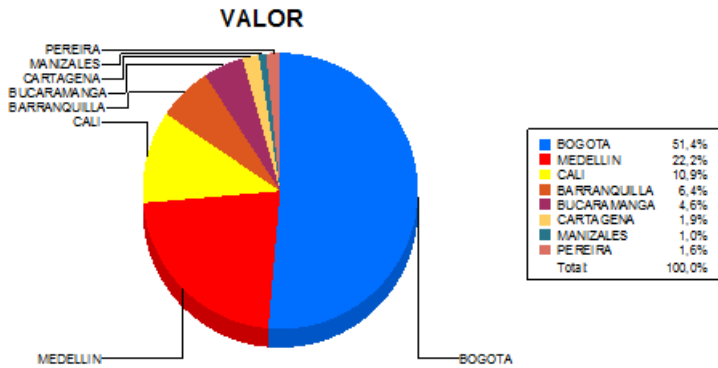

BOLETIN INFORMATIVO DIARIO CANJE - PRIMERA SESION

Plaza	Cantidad	Millones (\$)
BOGOTA	40.454	593.052,19
MEDELLIN	9.582	256.674,00
CALI	10.051	125.964,34
BARRANQUILLA	5.835	74.070,81
BUCARAMANGA	2.990	53.160,99
CARTAGENA	2.177	22.049,66
MANIZALES	592	10.976,74
PEREIRA	1.478	18.427,75
TOTAL	73.159	1.154.376,47

DISTRIBUCION DEL CANJE ENVIADO POR SUCURSAL

30/05/2017