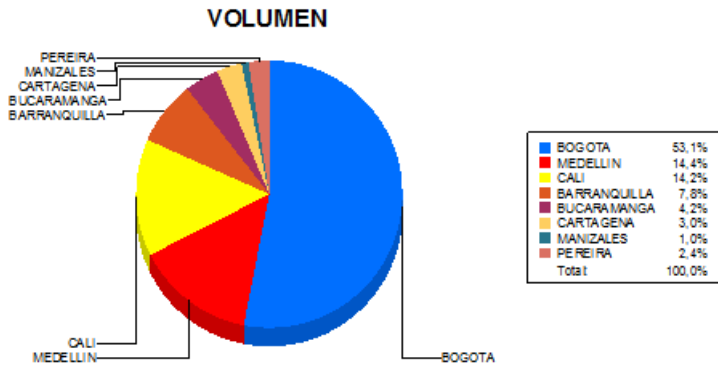

## BOLETIN INFORMATIVO DIARIO CANJE - PRIMERA SESION

Plaza	Cantidad	Millones (\$)
<b>BOGOTA</b>	<b>29.170</b>	<b>485.182,25</b>
<b>MEDELLIN</b>	<b>7.904</b>	<b>188.314,56</b>
<b>CALI</b>	<b>7.785</b>	<b>100.078,74</b>
<b>BARRANQUILLA</b>	<b>4.284</b>	<b>106.614,87</b>
<b>BUCARAMANGA</b>	<b>2.279</b>	<b>37.920,97</b>
<b>CARTAGENA</b>	<b>1.633</b>	<b>19.730,79</b>
<b>MANIZALES</b>	<b>555</b>	<b>8.972,80</b>
<b>PEREIRA</b>	<b>1.301</b>	<b>16.813,96</b>
<b>TOTAL</b>	<b>54.911</b>	<b>963.628,94</b>

### DISTRIBUCION DEL CANJE ENVIADO POR SUCURSAL

26/05/2017