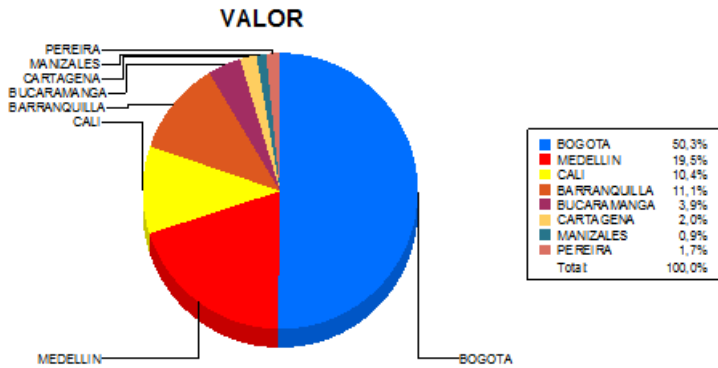

## BOLETIN INFORMATIVO DIARIO CANJE - PRIMERA SESION

Plaza	Cantidad	Millones (\$)
<b>BOGOTA</b>	<b>29.170</b>	<b>485.182,25</b>
<b>MEDELLIN</b>	<b>7.904</b>	<b>188.314,56</b>
<b>CALI</b>	<b>7.785</b>	<b>100.078,74</b>
<b>BARRANQUILLA</b>	<b>4.284</b>	<b>106.614,87</b>
<b>BUCARAMANGA</b>	<b>2.279</b>	<b>37.920,97</b>
<b>CARTAGENA</b>	<b>1.633</b>	<b>19.730,79</b>
<b>MANIZALES</b>	<b>555</b>	<b>8.972,80</b>
<b>PEREIRA</b>	<b>1.301</b>	<b>16.813,96</b>
<b>TOTAL</b>	<b>54.911</b>	<b>963.628,94</b>

### DISTRIBUCION DEL CANJE ENVIADO POR SUCURSAL

26/05/2017