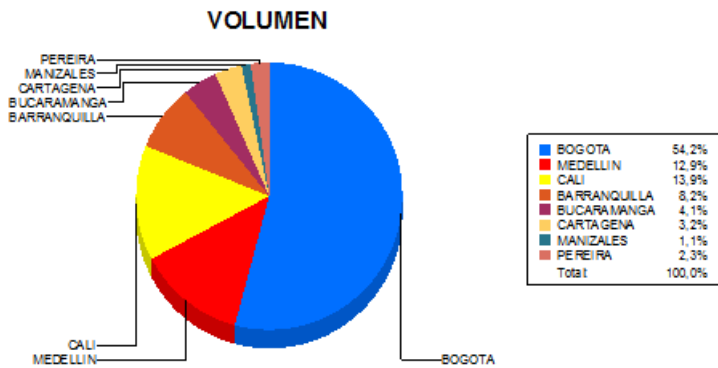

BOLETIN INFORMATIVO DIARIO CANJE - PRIMERA SESION

Plaza	Cantidad	Millones (\$)
BOGOTA	24.336	408.675,19
MEDELLIN	5.792	89.098,17
CALI	6.221	73.877,43
BARRANQUILLA	3.688	57.912,28
BUCARAMANGA	1.825	26.131,69
CARTAGENA	1.453	20.720,90
MANIZALES	505	15.863,55
PEREIRA	1.052	12.111,13
TOTAL	44.872	704.390,33

DISTRIBUCION DEL CANJE ENVIADO POR SUCURSAL

25/05/2017