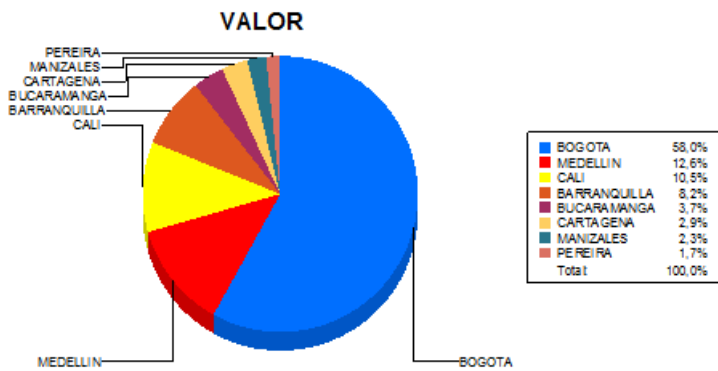

BOLETIN INFORMATIVO DIARIO CANJE - PRIMERA SESION

Plaza	Cantidad	Millones (\$)
BOGOTA	24.336	408.675,19
MEDELLIN	5.792	89.098,17
CALI	6.221	73.877,43
BARRANQUILLA	3.688	57.912,28
BUCARAMANGA	1.825	26.131,69
CARTAGENA	1.453	20.720,90
MANIZALES	505	15.863,55
PEREIRA	1.052	12.111,13
TOTAL	44.872	704.390,33

DISTRIBUCION DEL CANJE ENVIADO POR SUCURSAL

25/05/2017