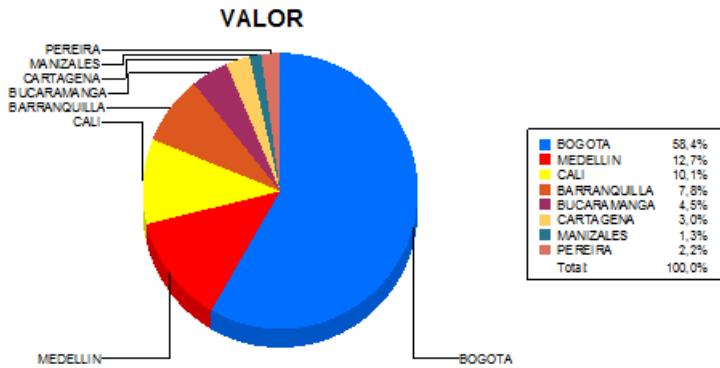

BOLETIN INFORMATIVO DIARIO CANJE - PRIMERA SESION

Plaza	Cantidad	Millones (\$)
BOGOTA	24.426	412.308,12
MEDELLIN	6.714	89.650,25
CALI	6.860	71.210,46
BARRANQUILLA	3.836	55.059,69
BUCARAMANGA	1.917	31.410,88
CARTAGENA	1.694	21.312,98
MANIZALES	480	8.867,86
PEREIRA	941	15.686,74
TOTAL	46.868	705.506,97

DISTRIBUCION DEL CANJE ENVIADO POR SUCURSAL

23/05/2017