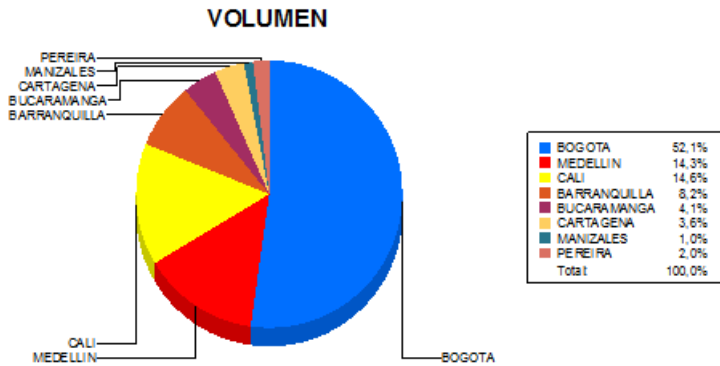

BOLETIN INFORMATIVO DIARIO CANJE - PRIMERA SESION

Plaza	Cantidad	Millones (\$)
BOGOTA	24.426	412.308,12
MEDELLIN	6.714	89.650,25
CALI	6.860	71.210,46
BARRANQUILLA	3.836	55.059,69
BUCARAMANGA	1.917	31.410,88
CARTAGENA	1.694	21.312,98
MANIZALES	480	8.867,86
PEREIRA	941	15.686,74
TOTAL	46.868	705.506,97

DISTRIBUCION DEL CANJE ENVIADO POR SUCURSAL

23/05/2017