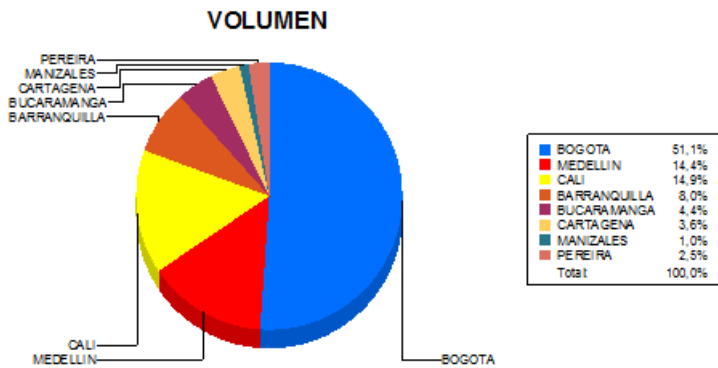

## BOLETIN INFORMATIVO DIARIO CANJE - PRIMERA SESION

Plaza	Cantidad	Millones (\$)
<b>BOGOTA</b>	<b>26.377</b>	<b>563.419,49</b>
<b>MEDELLIN</b>	<b>7.452</b>	<b>115.873,05</b>
<b>CALI</b>	<b>7.705</b>	<b>88.085,59</b>
<b>BARRANQUILLA</b>	<b>4.129</b>	<b>99.500,20</b>
<b>BUCARAMANGA</b>	<b>2.286</b>	<b>39.818,06</b>
<b>CARTAGENA</b>	<b>1.847</b>	<b>28.465,64</b>
<b>MANIZALES</b>	<b>540</b>	<b>6.729,73</b>
<b>PEREIRA</b>	<b>1.290</b>	<b>13.738,44</b>
<b>TOTAL</b>	<b>51.626</b>	<b>955.630,20</b>

### DISTRIBUCION DEL CANJE ENVIADO POR SUCURSAL

19/05/2017