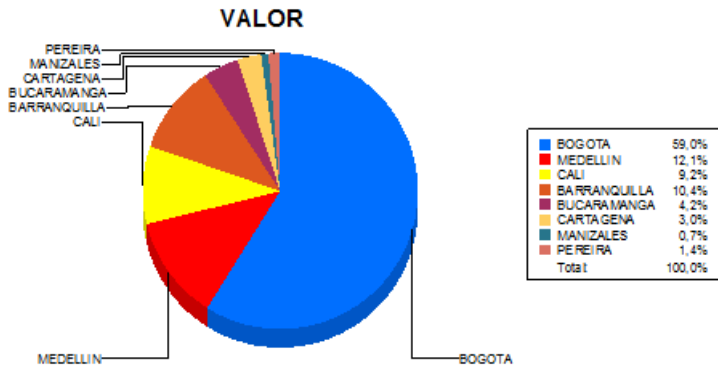

## BOLETIN INFORMATIVO DIARIO CANJE - PRIMERA SESION

Plaza	Cantidad	Millones (\$)
<b>BOGOTA</b>	<b>26.377</b>	<b>563.419,49</b>
<b>MEDELLIN</b>	<b>7.452</b>	<b>115.873,05</b>
<b>CALI</b>	<b>7.705</b>	<b>88.085,59</b>
<b>BARRANQUILLA</b>	<b>4.129</b>	<b>99.500,20</b>
<b>BUCARAMANGA</b>	<b>2.286</b>	<b>39.818,06</b>
<b>CARTAGENA</b>	<b>1.847</b>	<b>28.465,64</b>
<b>MANIZALES</b>	<b>540</b>	<b>6.729,73</b>
<b>PEREIRA</b>	<b>1.290</b>	<b>13.738,44</b>
<b>TOTAL</b>	<b>51.626</b>	<b>955.630,20</b>

### DISTRIBUCION DEL CANJE ENVIADO POR SUCURSAL

19/05/2017