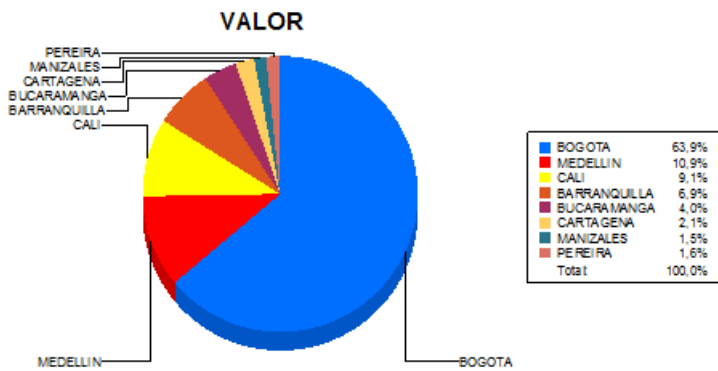

BOLETIN INFORMATIVO DIARIO CANJE - PRIMERA SESION

Plaza	Cantidad	Millones (\$)
BOGOTA	26.554	511.145,94
MEDELLIN	6.952	87.159,74
CALI	7.502	73.168,63
BARRANQUILLA	4.113	54.959,56
BUCARAMANGA	2.188	32.116,05
CARTAGENA	1.698	17.204,09
MANIZALES	468	11.991,90
PEREIRA	1.068	12.758,01
TOTAL	50.543	800.503,91

DISTRIBUCION DEL CANJE ENVIADO POR SUCURSAL

17/05/2017