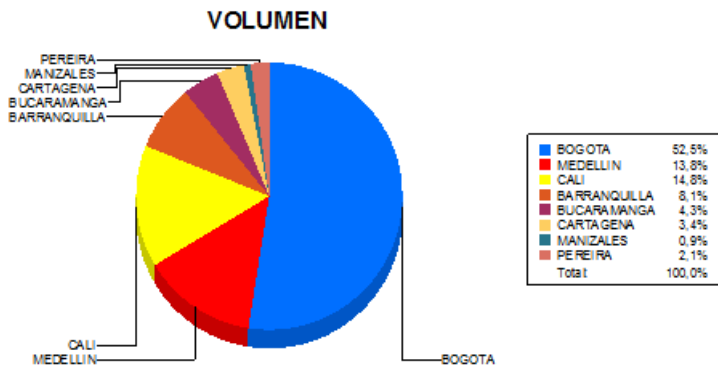

BOLETIN INFORMATIVO DIARIO CANJE - PRIMERA SESION

Plaza	Cantidad	Millones (\$)
BOGOTA	26.554	511.145,94
MEDELLIN	6.952	87.159,74
CALI	7.502	73.168,63
BARRANQUILLA	4.113	54.959,56
BUCARAMANGA	2.188	32.116,05
CARTAGENA	1.698	17.204,09
MANIZALES	468	11.991,90
PEREIRA	1.068	12.758,01
TOTAL	50.543	800.503,91

DISTRIBUCION DEL CANJE ENVIADO POR SUCURSAL

17/05/2017