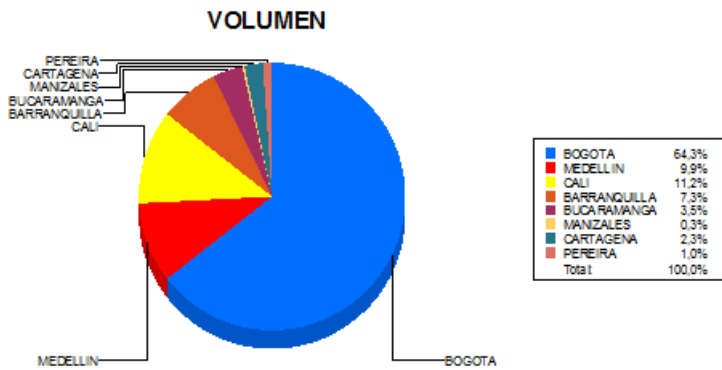

BOLETIN INFORMATIVO DIARIO DEVOLUCION - SEGUNDA SESION

Plaza	Cantidad	Millones (\$)
BOGOTA	1.655	12.758,11
MEDELLIN	254	2.452,26
CALI	289	1.507,45
BARRANQUILLA	189	1.960,43
BUCARAMANGA	91	692,62
MANIZALES	9	16,16
CARTAGENA	58	2.404,97
PEREIRA	27	297,35
TOTAL	2.572	22.089,35

DISTRIBUCION DE LA DEVOLUCION ENVIADA POR SUCURSAL

16/05/2017