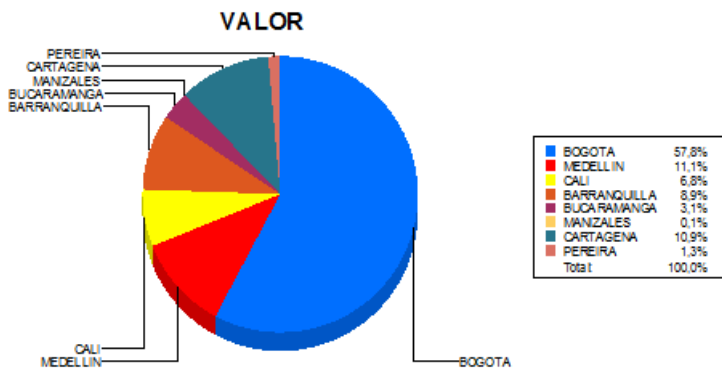

BOLETIN INFORMATIVO DIARIO DEVOLUCION - SEGUNDA SESION

Plaza	Cantidad	Millones (\$)
BOGOTA	1.655	12.758,11
MEDELLIN	254	2.452,26
CALI	289	1.507,45
BARRANQUILLA	189	1.960,43
BUCARAMANGA	91	692,62
MANIZALES	9	16,16
CARTAGENA	58	2.404,97
PEREIRA	27	297,35
TOTAL	2.572	22.089,35

DISTRIBUCION DE LA DEVOLUCION ENVIADA POR SUCURSAL

16/05/2017