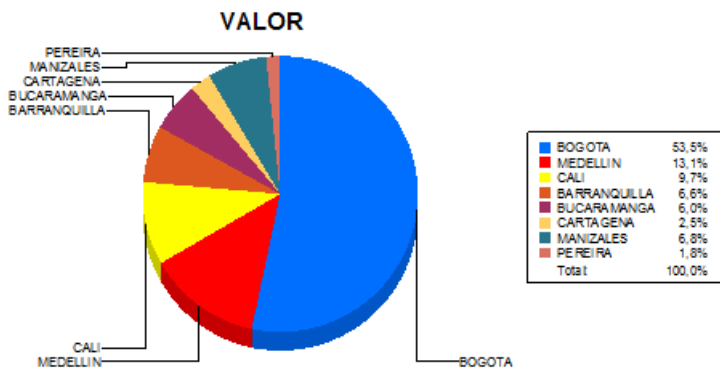

BOLETIN INFORMATIVO DIARIO CANJE - PRIMERA SESION

Plaza	Cantidad	Millones ($)
BOGOTA	27.827	427.478,19
MEDELLIN	7.330	104.998,23
CALI	7.530	77.456,14
BARRANQUILLA	4.617	53.128,48
BUCARAMANGA	2.497	47.719,92
CARTAGENA	1.752	20.223,65
MANIZALES	579	54.403,26
PEREIRA	1.063	14.103,68
TOTAL	53.195	799.511,55

DISTRIBUCION DEL CANJE ENVIADO POR SUCURSAL

16/05/2017