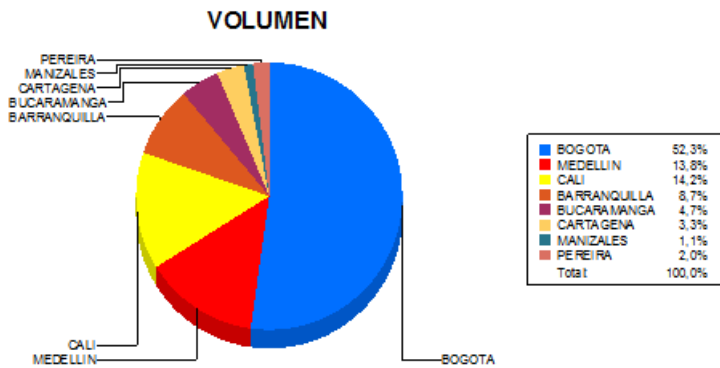

BOLETIN INFORMATIVO DIARIO CANJE - PRIMERA SESION

Plaza	Cantidad	Millones (\$)
BOGOTA	27.827	427.478,19
MEDELLIN	7.330	104.998,23
CALI	7.530	77.456,14
BARRANQUILLA	4.617	53.128,48
BUCARAMANGA	2.497	47.719,92
CARTAGENA	1.752	20.223,65
MANIZALES	579	54.403,26
PEREIRA	1.063	14.103,68
TOTAL	53.195	799.511,55

DISTRIBUCION DEL CANJE ENVIADO POR SUCURSAL

16/05/2017