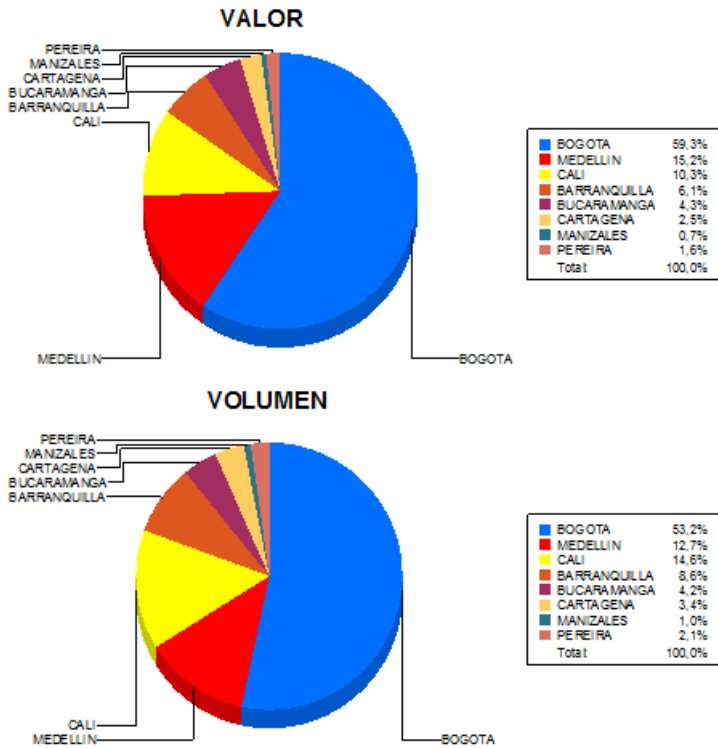

BOLETIN INFORMATIVO DIARIO CANJE - PRIMERA SESION

Plaza	Cantidad	Millones (\$)
BOGOTA	36.844	632.112,02
MEDELLIN	8.817	162.123,32
CALI	10.111	109.341,60
BARRANQUILLA	5.945	64.966,20
BUCARAMANGA	2.930	45.560,97
CARTAGENA	2.349	26.694,27
MANIZALES	724	7.139,45
PEREIRA	1.471	17.406,47
TOTAL	69.191	1.065.344,30

DISTRIBUCION DEL CANJE ENVIADO POR SUCURSAL

15/05/2017