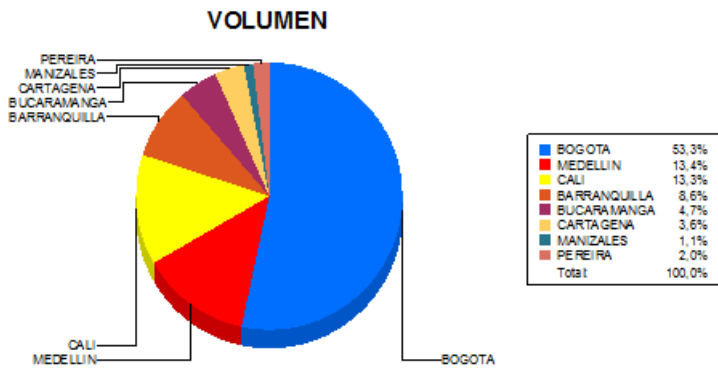

BOLETIN INFORMATIVO DIARIO CANJE - PRIMERA SESION

Plaza	Cantidad	Millones (\$)
BOGOTA	24.640	407.009,33
MEDELLIN	6.211	77.013,75
CALI	6.152	55.973,94
BARRANQUILLA	3.959	62.603,21
BUCARAMANGA	2.178	33.913,96
CARTAGENA	1.647	21.101,61
MANIZALES	485	8.439,52
PEREIRA	916	12.086,09
TOTAL	46.188	678.141,42

DISTRIBUCION DEL CANJE ENVIADO POR SUCURSAL

11/05/2017