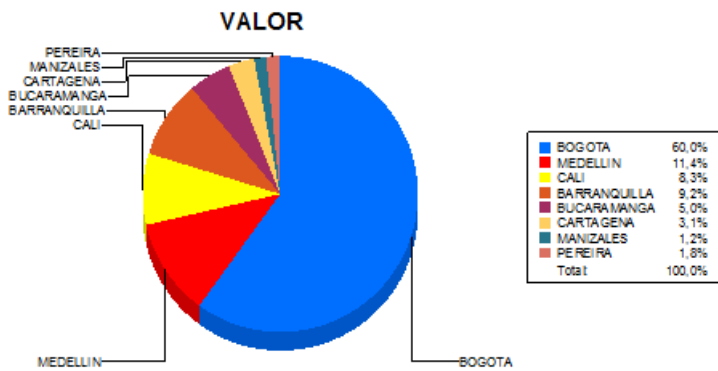

BOLETIN INFORMATIVO DIARIO CANJE - PRIMERA SESION

Plaza	Cantidad	Millones (\$)
BOGOTA	24.640	407.009,33
MEDELLIN	6.211	77.013,75
CALI	6.152	55.973,94
BARRANQUILLA	3.959	62.603,21
BUCARAMANGA	2.178	33.913,96
CARTAGENA	1.647	21.101,61
MANIZALES	485	8.439,52
PEREIRA	916	12.086,09
TOTAL	46.188	678.141,42

DISTRIBUCION DEL CANJE ENVIADO POR SUCURSAL

11/05/2017