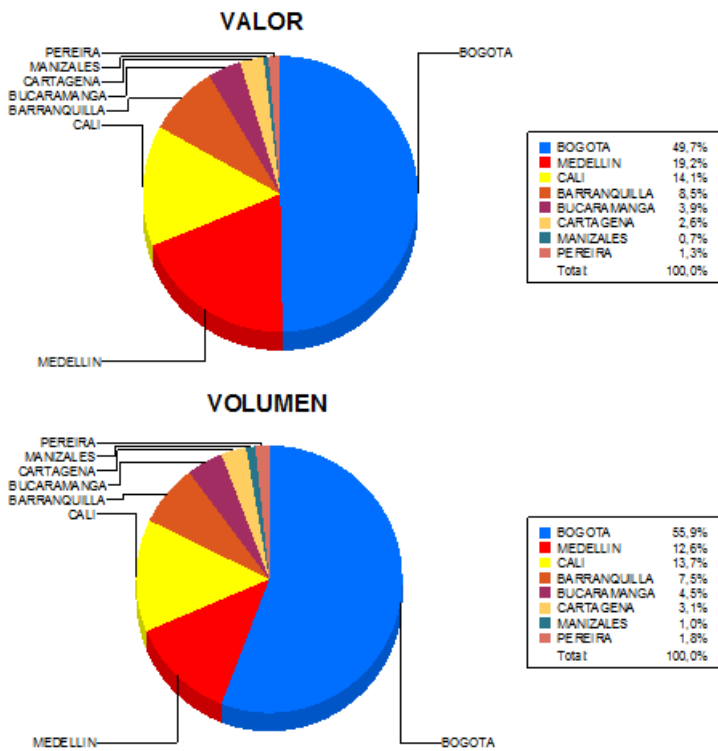

## BOLETIN INFORMATIVO DIARIO CANJE - PRIMERA SESION

Plaza	Cantidad	Millones (\$)
<b>BOGOTA</b>	<b>30.884</b>	<b>355.374,69</b>
<b>MEDELLIN</b>	<b>6.968</b>	<b>137.508,10</b>
<b>CALI</b>	<b>7.562</b>	<b>100.651,74</b>
<b>BARRANQUILLA</b>	<b>4.160</b>	<b>60.906,41</b>
<b>BUCARAMANGA</b>	<b>2.466</b>	<b>27.659,62</b>
<b>CARTAGENA</b>	<b>1.703</b>	<b>18.724,43</b>
<b>MANIZALES</b>	<b>558</b>	<b>5.223,33</b>
<b>PEREIRA</b>	<b>970</b>	<b>9.514,28</b>
<b>TOTAL</b>	<b>55.271</b>	<b>715.562,60</b>

### DISTRIBUCION DEL CANJE ENVIADO POR SUCURSAL

10/05/2017