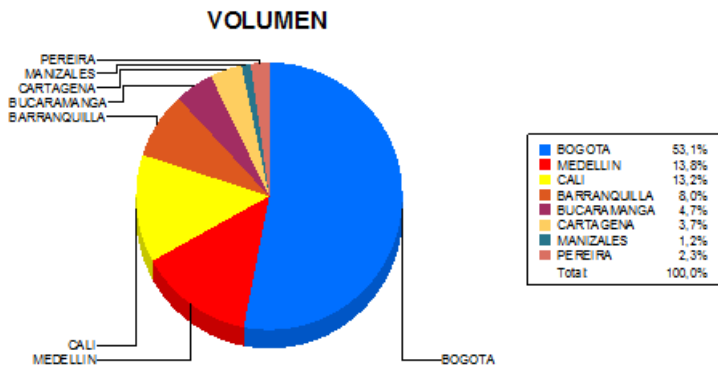

## BOLETIN INFORMATIVO DIARIO CANJE - PRIMERA SESION

Plaza	Cantidad	Millones (\$)
<b>BOGOTA</b>	<b>28.191</b>	<b>433.189,40</b>
<b>MEDELLIN</b>	<b>7.303</b>	<b>78.508,99</b>
<b>CALI</b>	<b>7.013</b>	<b>76.225,97</b>
<b>BARRANQUILLA</b>	<b>4.230</b>	<b>99.706,30</b>
<b>BUCARAMANGA</b>	<b>2.509</b>	<b>49.509,85</b>
<b>CARTAGENA</b>	<b>1.984</b>	<b>19.693,01</b>
<b>MANIZALES</b>	<b>630</b>	<b>7.394,39</b>
<b>PEREIRA</b>	<b>1.194</b>	<b>18.619,26</b>
<b>TOTAL</b>	<b>53.054</b>	<b>782.847,16</b>

### DISTRIBUCION DEL CANJE ENVIADO POR SUCURSAL

09/05/2017