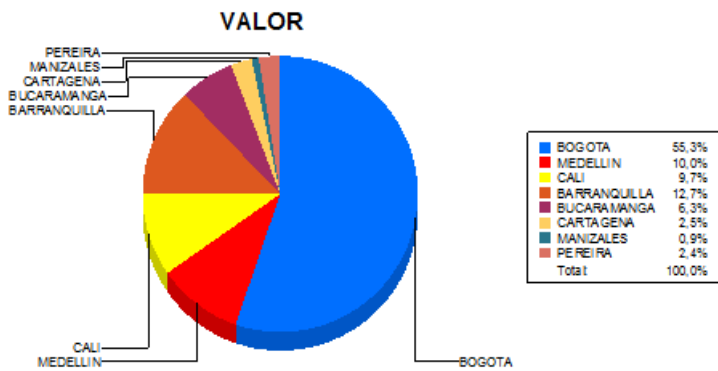

## BOLETIN INFORMATIVO DIARIO CANJE - PRIMERA SESION

Plaza	Cantidad	Millones (\$)
<b>BOGOTA</b>	<b>28.191</b>	<b>433.189,40</b>
<b>MEDELLIN</b>	<b>7.303</b>	<b>78.508,99</b>
<b>CALI</b>	<b>7.013</b>	<b>76.225,97</b>
<b>BARRANQUILLA</b>	<b>4.230</b>	<b>99.706,30</b>
<b>BUCARAMANGA</b>	<b>2.509</b>	<b>49.509,85</b>
<b>CARTAGENA</b>	<b>1.984</b>	<b>19.693,01</b>
<b>MANIZALES</b>	<b>630</b>	<b>7.394,39</b>
<b>PEREIRA</b>	<b>1.194</b>	<b>18.619,26</b>
<b>TOTAL</b>	<b>53.054</b>	<b>782.847,16</b>

### DISTRIBUCION DEL CANJE ENVIADO POR SUCURSAL

09/05/2017