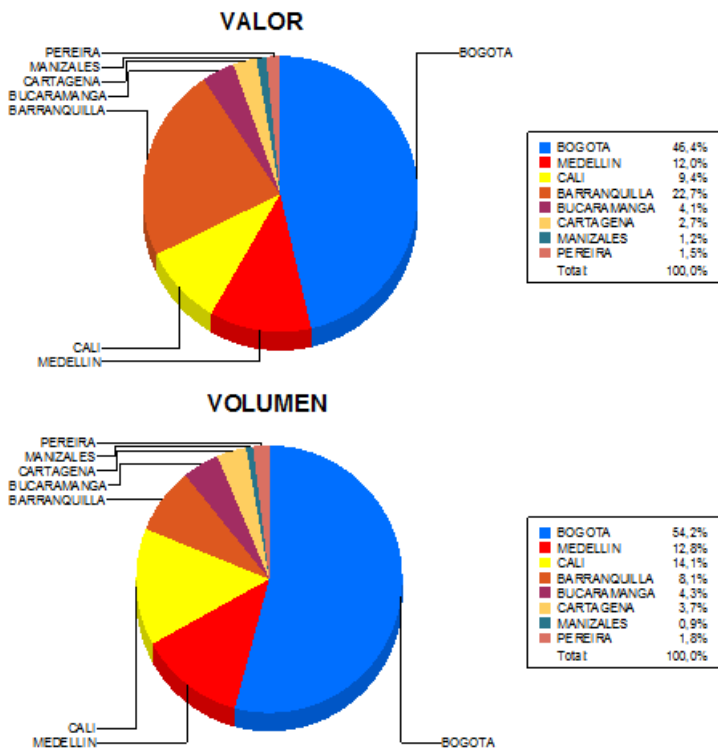

BOLETIN INFORMATIVO DIARIO CANJE - PRIMERA SESION

Plaza	Cantidad	Millones (\$)
BOGOTA	40.504	442.448,20
MEDELLIN	9.600	114.819,36
CALI	10.522	89.277,35
BARRANQUILLA	6.072	216.407,20
BUCARAMANGA	3.245	39.010,26
CARTAGENA	2.762	26.052,72
MANIZALES	653	11.609,63
PEREIRA	1.363	14.624,41
TOTAL	74.721	954.249,13

DISTRIBUCION DEL CANJE ENVIADO POR SUCURSAL

08/05/2017