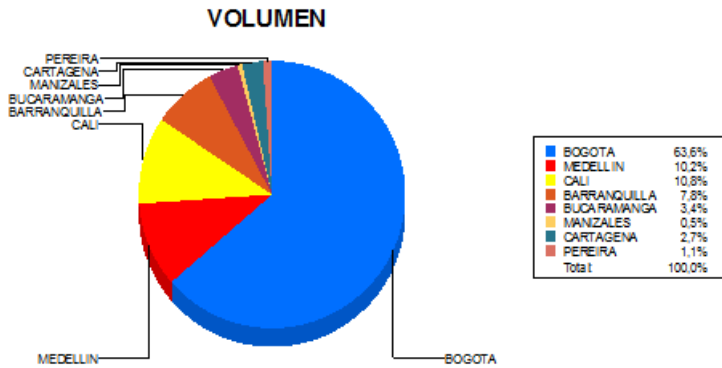

BOLETIN INFORMATIVO DIARIO DEVOLUCION - SEGUNDA SESION

Plaza	Cantidad	Millones (\$)
BOGOTA	1.665	13.583,87
MEDELLIN	267	2.967,02
CALI	282	2.479,02
BARRANQUILLA	204	1.753,04
BUCARAMANGA	90	1.046,53
MANIZALES	13	97,84
CARTAGENA	70	522,82
PEREIRA	28	330,23
TOTAL	2.619	22.780,37

DISTRIBUCION DE LA DEVOLUCION ENVIADA POR SUCURSAL

04/05/2017