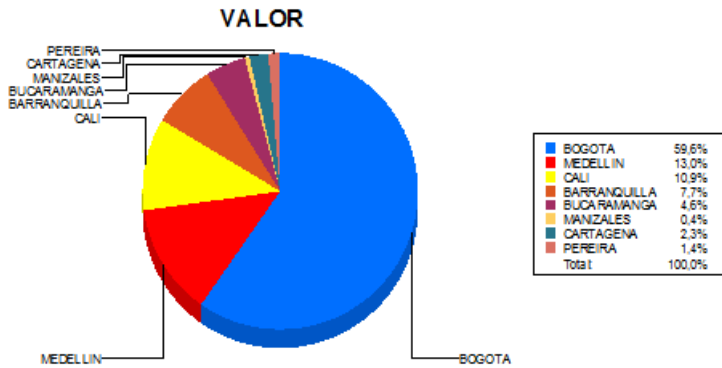

BOLETIN INFORMATIVO DIARIO DEVOLUCION - SEGUNDA SESION

Plaza	Cantidad	Millones (\$)
BOGOTA	1.665	13.583,87
MEDELLIN	267	2.967,02
CALI	282	2.479,02
BARRANQUILLA	204	1.753,04
BUCARAMANGA	90	1.046,53
MANIZALES	13	97,84
CARTAGENA	70	522,82
PEREIRA	28	330,23
TOTAL	2.619	22.780,37

DISTRIBUCION DE LA DEVOLUCION ENVIADA POR SUCURSAL

04/05/2017