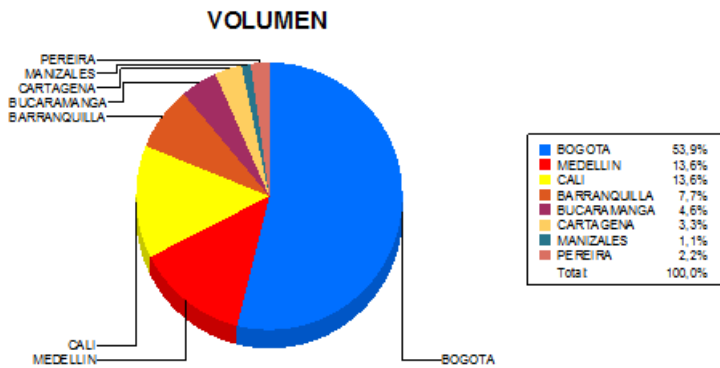

BOLETIN INFORMATIVO DIARIO CANJE - PRIMERA SESION

Plaza	Cantidad	Millones (\$)
BOGOTA	29.170	419.521,34
MEDELLIN	7.373	193.495,53
CALI	7.363	86.883,38
BARRANQUILLA	4.193	62.175,72
BUCARAMANGA	2.492	24.866,25
CARTAGENA	1.800	27.746,83
MANIZALES	573	8.956,47
PEREIRA	1.164	15.235,70
TOTAL	54.128	838.881,22

DISTRIBUCION DEL CANJE ENVIADO POR SUCURSAL

04/05/2017