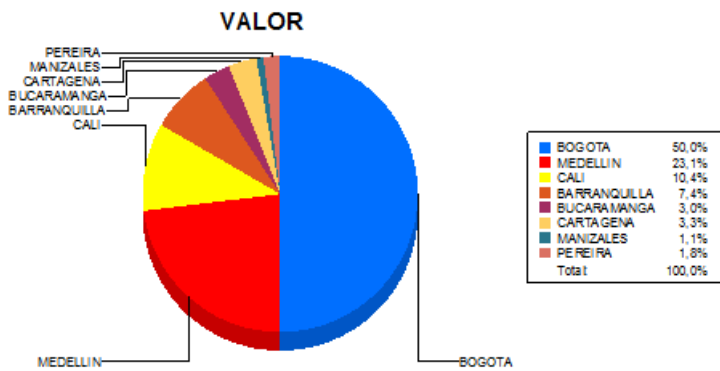

BOLETIN INFORMATIVO DIARIO CANJE - PRIMERA SESION

Plaza	Cantidad	Millones (\$)
BOGOTA	29.170	419.521,34
MEDELLIN	7.373	193.495,53
CALI	7.363	86.883,38
BARRANQUILLA	4.193	62.175,72
BUCARAMANGA	2.492	24.866,25
CARTAGENA	1.800	27.746,83
MANIZALES	573	8.956,47
PEREIRA	1.164	15.235,70
TOTAL	54.128	838.881,22

DISTRIBUCION DEL CANJE ENVIADO POR SUCURSAL

04/05/2017