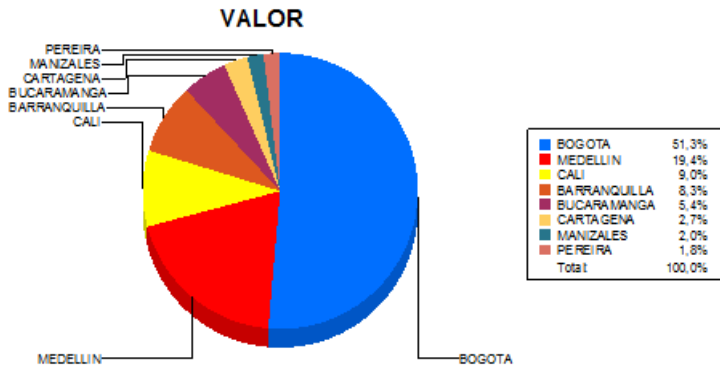

BOLETIN INFORMATIVO DIARIO CANJE - PRIMERA SESION

Plaza	Cantidad	Millones (\$)
BOGOTA	29.575	404.902,65
MEDELLIN	8.041	152.908,40
CALI	8.063	71.151,88
BARRANQUILLA	4.495	65.611,30
BUCARAMANGA	2.831	42.466,80
CARTAGENA	1.951	21.338,23
MANIZALES	696	15.760,10
PEREIRA	1.116	14.459,24
TOTAL	56.768	788.598,61

DISTRIBUCION DEL CANJE ENVIADO POR SUCURSAL

03/05/2017