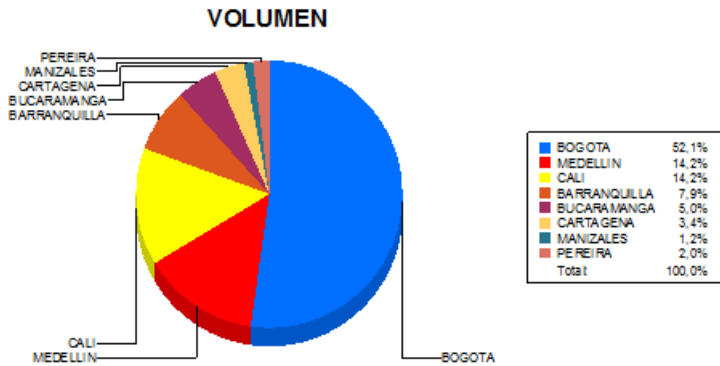

BOLETIN INFORMATIVO DIARIO CANJE - PRIMERA SESION

Plaza	Cantidad	Millones (\$)
BOGOTA	29.575	404.902,65
MEDELLIN	8.041	152.908,40
CALI	8.063	71.151,88
BARRANQUILLA	4.495	65.611,30
BUCARAMANGA	2.831	42.466,80
CARTAGENA	1.951	21.338,23
MANIZALES	696	15.760,10
PEREIRA	1.116	14.459,24
TOTAL	56.768	788.598,61

DISTRIBUCION DEL CANJE ENVIADO POR SUCURSAL

03/05/2017