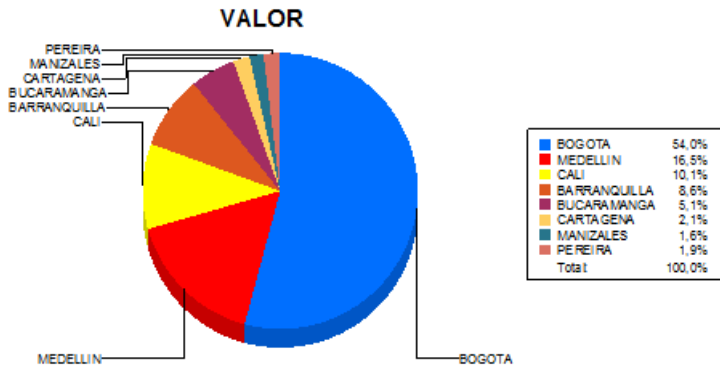

## BOLETIN INFORMATIVO DIARIO CANJE - PRIMERA SESION

Plaza	Cantidad	Millones (\$)
<b>BOGOTA</b>	<b>42.168</b>	<b>630.960,63</b>
<b>MEDELLIN</b>	<b>10.799</b>	<b>192.628,23</b>
<b>CALI</b>	<b>11.411</b>	<b>118.477,70</b>
<b>BARRANQUILLA</b>	<b>6.233</b>	<b>100.668,19</b>
<b>BUCARAMANGA</b>	<b>3.162</b>	<b>59.460,79</b>
<b>CARTAGENA</b>	<b>2.654</b>	<b>24.496,55</b>
<b>MANIZALES</b>	<b>695</b>	<b>19.028,85</b>
<b>PEREIRA</b>	<b>1.523</b>	<b>21.921,08</b>
<b>TOTAL</b>	<b>78.645</b>	<b>1.167.642,02</b>

### DISTRIBUCION DEL CANJE ENVIADO POR SUCURSAL

02/05/2017