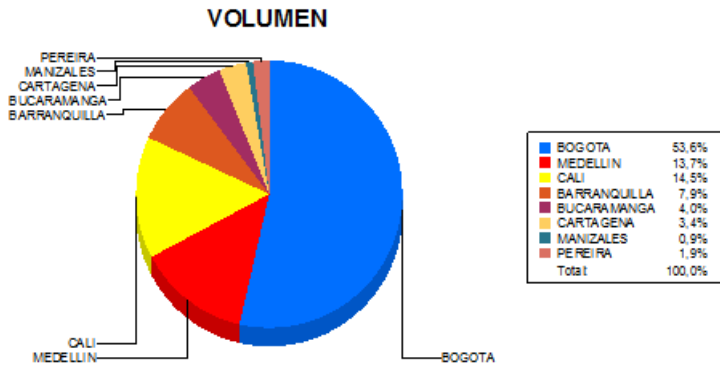

## BOLETIN INFORMATIVO DIARIO CANJE - PRIMERA SESION

Plaza	Cantidad	Millones (\$)
<b>BOGOTA</b>	<b>42.168</b>	<b>630.960,63</b>
<b>MEDELLIN</b>	<b>10.799</b>	<b>192.628,23</b>
<b>CALI</b>	<b>11.411</b>	<b>118.477,70</b>
<b>BARRANQUILLA</b>	<b>6.233</b>	<b>100.668,19</b>
<b>BUCARAMANGA</b>	<b>3.162</b>	<b>59.460,79</b>
<b>CARTAGENA</b>	<b>2.654</b>	<b>24.496,55</b>
<b>MANIZALES</b>	<b>695</b>	<b>19.028,85</b>
<b>PEREIRA</b>	<b>1.523</b>	<b>21.921,08</b>
<b>TOTAL</b>	<b>78.645</b>	<b>1.167.642,02</b>

### DISTRIBUCION DEL CANJE ENVIADO POR SUCURSAL

02/05/2017