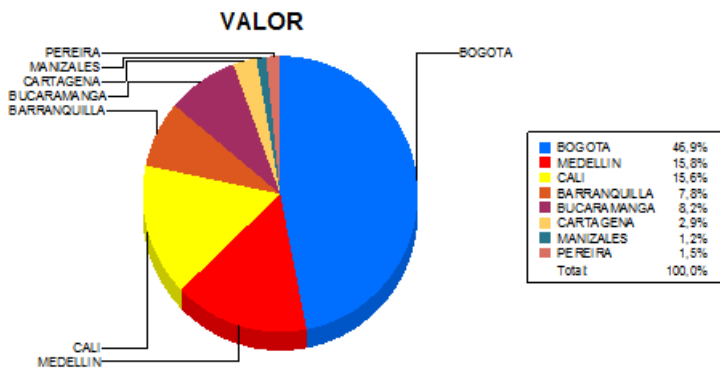

BOLETIN INFORMATIVO DIARIO CANJE - PRIMERA SESION

Plaza	Cantidad	Millones ($)
BOGOTA	34.238	529.484,73
MEDELLIN	8.941	178.566,18
CALI	8.862	175.895,67
BARRANQUILLA	4.875	88.099,01
BUCARAMANGA	2.607	92.700,15
CARTAGENA	2.157	32.695,16
MANIZALES	802	14.074,19
PEREIRA	1.568	17.450,80
TOTAL	64.050	1.128.965,89

DISTRIBUCION DEL CANJE ENVIADO POR SUCURSAL

28/04/2017