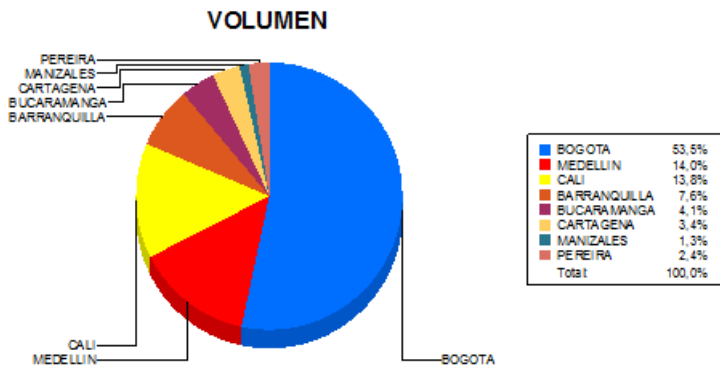

BOLETIN INFORMATIVO DIARIO CANJE - PRIMERA SESION

Plaza	Cantidad	Millones (\$)
BOGOTA	34.238	529.484,73
MEDELLIN	8.941	178.566,18
CALI	8.862	175.895,67
BARRANQUILLA	4.875	88.099,01
BUCARAMANGA	2.607	92.700,15
CARTAGENA	2.157	32.695,16
MANIZALES	802	14.074,19
PEREIRA	1.568	17.450,80
TOTAL	64.050	1.128.965,89

DISTRIBUCION DEL CANJE ENVIADO POR SUCURSAL

28/04/2017