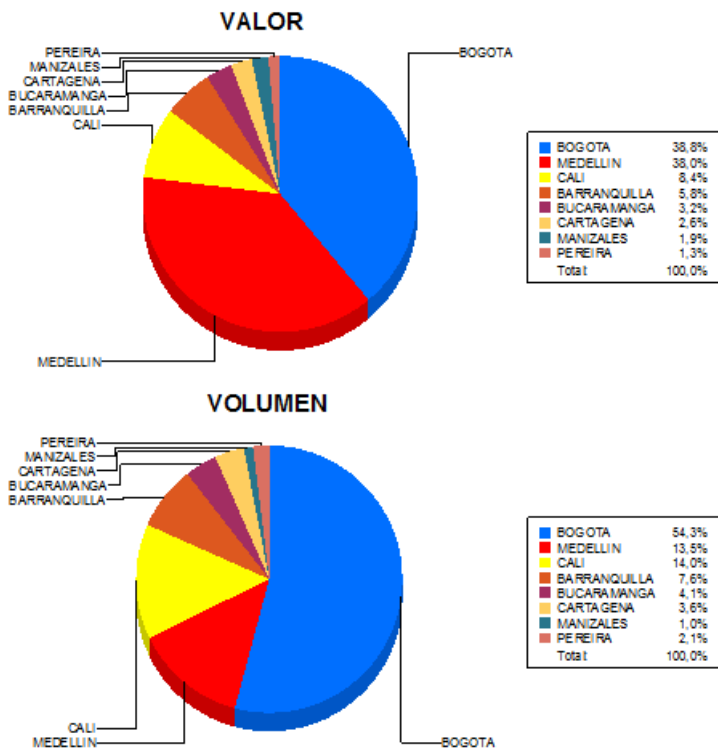

BOLETIN INFORMATIVO DIARIO CANJE - PRIMERA SESION

Plaza	Cantidad	Millones (\$)
BOGOTA	27.127	417.659,12
MEDELLIN	6.736	409.506,51
CALI	7.011	90.578,16
BARRANQUILLA	3.780	62.398,43
BUCARAMANGA	2.041	34.229,61
CARTAGENA	1.783	27.509,63
MANIZALES	475	20.465,07
PEREIRA	1.032	14.457,72
TOTAL	49.985	1.076.804,25

DISTRIBUCION DEL CANJE ENVIADO POR SUCURSAL

27/04/2017